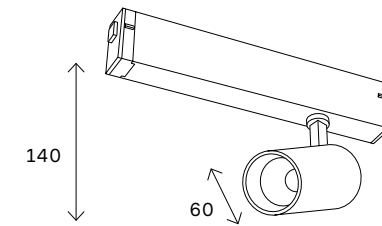

ST378 AROUND

черный

белый

ST378.406.09
ST378.506.09

ST378.406.18
ST378.506.18

артикул	мощность, W	световой поток, LM	цветовая температура, K	коэфф. цвето-передачи, RA	угол рассеивания, °
■ ST378.406.09	led × 9	760	2700 K–6000	>90	
□ ST378.506.09	led × 9	760	2700 K–6000	>90	
■ ST378.406.18	led × 18	1520	2700 K–6000	>90	
□ ST378.506.18	led × 18	1520	2700 K–6000	>90	

112

магнитная трековая система SKYLINE 220 V

ST660 AROUND

черный

белый

ST660.496.10
ST660.596.10

ST660.496.20
ST660.596.20

артикул	мощность, W	световой поток, LM	цветовая температура, K	коэфф. цвето-передачи, RA	угол рассеивания, °
■ ST660.496.10	led × 10	535	2700 K–6000	>90	36
□ ST660.596.10	led × 10	535	2700 K–6000	>90	36
■ ST660.496.20	led × 20	1065	2700 K–6000	>90	36
□ ST660.596.20	led × 20	1065	2700 K–6000	>90	36