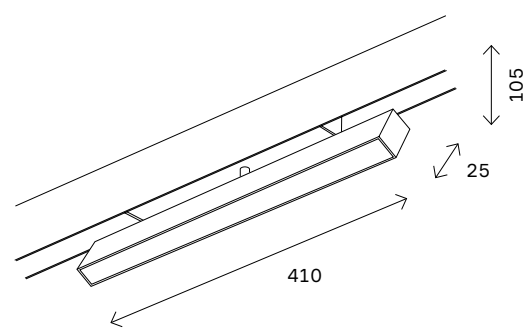

ST378 AROUND

черный

белый

ST378.406.09
ST378.506.09

ST378.406.18
ST378.506.18

артикул	мощность, W	световой поток, LM	цветовая температура, K	коэфф. цвето-передачи, RA	угол рассеивания, °
■ ST378.406.09	led × 9	760	2700 K–6000	>90	
□ ST378.506.09	led × 9	760	2700 K–6000	>90	
■ ST378.406.18	led × 18	1520	2700 K–6000	>90	
□ ST378.506.18	led × 18	1520	2700 K–6000	>90	

112

магнитная трековая система SKYLINE 220 V

ST660 AROUND

черный

белый

ST660.496.10
ST660.596.10

ST660.496.20
ST660.596.20

артикул	мощность, W	световой поток, LM	цветовая температура, K	коэфф. цвето-передачи, RA	угол рассеивания, °
■ ST660.496.10	led × 10	535	2700 K–6000	>90	36
□ ST660.596.10	led × 10	535	2700 K–6000	>90	36
■ ST660.496.20	led × 20	1065	2700 K–6000	>90	36
□ ST660.596.20	led × 20	1065	2700 K–6000	>90	36