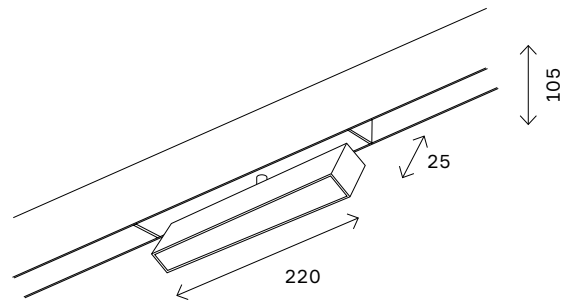

ST378 AROUND

черный

белый

ST378.406.09
ST378.506.09

ST378.406.18
ST378.506.18

артикул	мощность, W	световой поток, LM	цветовая температура, K	коэфф. цвето-передачи, RA	угол рассеивания, °
■ ST378.406.09	led × 9	760	2700 K–6000	>90	
□ ST378.506.09	led × 9	760	2700 K–6000	>90	
■ ST378.406.18	led × 18	1520	2700 K–6000	>90	
□ ST378.506.18	led × 18	1520	2700 K–6000	>90	

112

магнитная трековая система SKYLINE 220 V

ST660 AROUND

черный

белый

ST660.496.10
ST660.596.10

ST660.496.20
ST660.596.20

артикул	мощность, W	световой поток, LM	цветовая температура, K	коэфф. цвето-передачи, RA	угол рассеивания, °
■ ST660.496.10	led × 10	535	2700 K–6000	>90	36
□ ST660.596.10	led × 10	535	2700 K–6000	>90	36
■ ST660.496.20	led × 20	1065	2700 K–6000	>90	36
□ ST660.596.20	led × 20	1065	2700 K–6000	>90	36