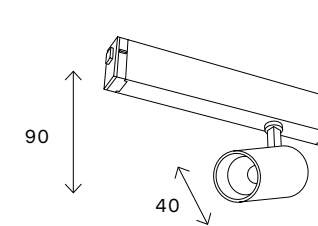

ST378 AROUND

черный

белый

ST378.406.09
ST378.506.09

ST378.406.18
ST378.506.18

артикул	мощность, W	световой поток, LM	цветовая температура, K	коэфф. цвето-передачи, RA	угол рассеивания, °
■ ST378.406.09	led × 9	760	2700 K–6000	>90	
□ ST378.506.09	led × 9	760	2700 K–6000	>90	
■ ST378.406.18	led × 18	1520	2700 K–6000	>90	
□ ST378.506.18	led × 18	1520	2700 K–6000	>90	

112

магнитная трековая система SKYLINE 220 V

ST660 AROUND

черный

белый

ST660.496.10
ST660.596.10

ST660.496.20
ST660.596.20

артикул	мощность, W	световой поток, LM	цветовая температура, K	коэфф. цвето-передачи, RA	угол рассеивания, °
■ ST660.496.10	led × 10	535	2700 K–6000	>90	36
□ ST660.596.10	led × 10	535	2700 K–6000	>90	36
■ ST660.496.20	led × 20	1065	2700 K–6000	>90	36
□ ST660.596.20	led × 20	1065	2700 K–6000	>90	36