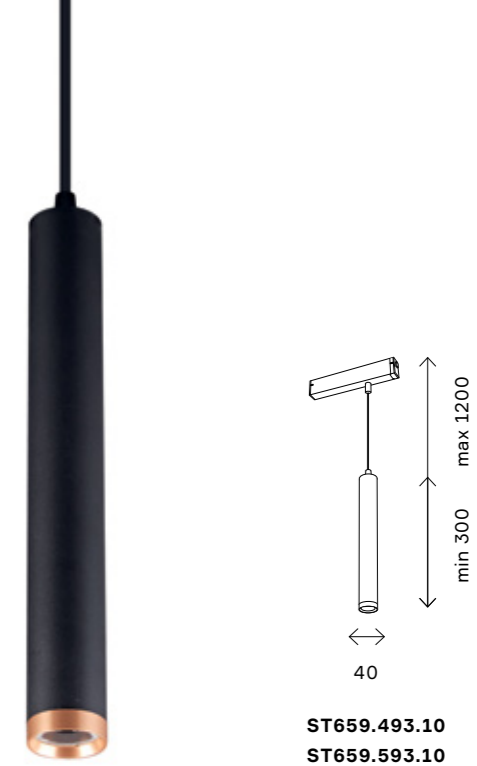

ST655 AROUND

■ **черный**
□ **белый**

SKY 220 📶 220V RA>90
📶 Siri 🕒 24°
SMART LED 2700 K-6000K IP20

артикул	мощность, W	световой поток, LM	цветовая температура, K	коэфф. цвето-передачи, RA	угол рассеивания, °
■ ST655.496.09	led x 9	700	2700 K-6000	>90	24
■ ST655.496.18	led x 18	1550	2700 K-6000	>90	24
□ ST655.596.09	led x 9	700	2700 K-6000	>90	24
□ ST655.596.18	led x 18	1550	2700 K-6000	>90	24

114 магнитная трековая система SKYLINE 220 V

ST659 AROUND

■ **черный**
□ **белый**

SKY 220 📶 220V RA>90
📶 Siri 🕒 36°
SMART LED 2700 K-6000K IP20

артикул	мощность, W	световой поток, LM	цветовая температура, K	коэфф. цвето-передачи, RA	угол рассеивания, °
■ ST659.493.10	led x 10	720	2700 K-6000	>90	36
□ ST659.593.10	led x 10	720	2700 K-6000	>90	36

115 магнитная трековая система SKYLINE 220 V

ST656 AROUND

■ **черный**
□ **белый**

SKY 220 📶 220V RA>90 📶 Siri
🕒 24° SMART LED 2700 K-6000K IP20

артикул	мощность, W	световой поток, LM	цветовая температура, K	коэфф. цвето-передачи, RA	угол рассеивания, °
■ ST656.496.09	led x 9	700	2700 K-6000	>90	24
□ ST656.596.09	led x 9	700	2700 K-6000	>90	24

ST658 AROUND

■ **черный**
□ **белый**

SKY 220 📶 220V RA>90 📶 Siri
🕒 15-38° SMART LED 2700 K-6000K IP20

артикул	мощность, W	световой поток, LM	цветовая температура, K	коэфф. цвето-передачи, RA	угол рассеивания, °
■ ST658.496.07	led x 7	400	2700 K-6000 K	>90	15-38
□ ST658.596.07	led x 7	400	2700 K-6000 K	>90	15-38