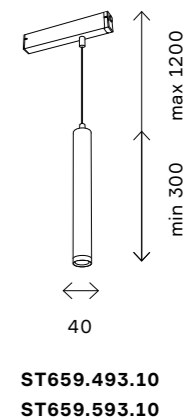

ST655 AROUND

■ **черный**
□ **белый**

SKY 220 📶 220V RA>90
📶 Siri 🕒 24°
SMART LED 2700 K-6000K IP20

артикул	мощность, W	световой поток, LM	цветовая температура, K	коэфф. цвето-передачи, RA	угол рассеивания, °
■ ST655.496.09	led x 9	700	2700 K-6000	>90	24
■ ST655.496.18	led x 18	1550	2700 K-6000	>90	24
□ ST655.596.09	led x 9	700	2700 K-6000	>90	24
□ ST655.596.18	led x 18	1550	2700 K-6000	>90	24

114 магнитная трековая система SKYLINE 220 V

ST659 AROUND

■ **черный**
□ **белый**

SKY 220 📶 220V RA>90
📶 Siri 🕒 36°
SMART LED 2700 K-6000K IP20

артикул	мощность, W	световой поток, LM	цветовая температура, K	коэфф. цвето-передачи, RA	угол рассеивания, °
■ ST659.493.10	led x 10	720	2700 K-6000	>90	36
□ ST659.593.10	led x 10	720	2700 K-6000	>90	36

ST658 AROUND

■ **черный**
□ **белый**

SKY 220 📶 220V RA>90 📶 Siri
🕒 15-38° SMART LED 2700 K-6000K IP20

артикул	мощность, W	световой поток, LM	цветовая температура, K	коэфф. цвето-передачи, RA	угол рассеивания, °
■ ST658.496.07	led x 7	400	2700 K-6000 K	>90	15-38
□ ST658.596.07	led x 7	400	2700 K-6000 K	>90	15-38