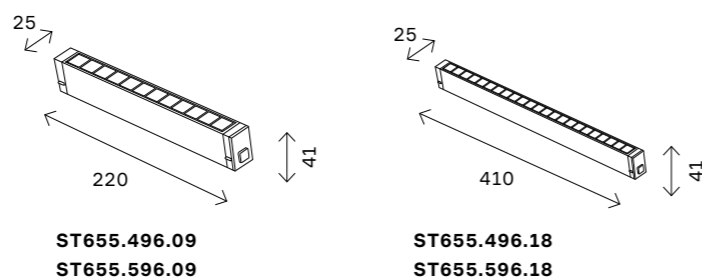

ST655 AROUND

■ **черный**
□ **белый**

SKY 220 📶 220V RA>90
📶 Siri 🕒 24°
SMART LED 2700 K-6000K IP20

артикул	мощность, W	световой поток, LM	цветовая температура, K	коэфф. цвето-передачи, RA	угол рассеивания, °
■ ST655.496.09	led x 9	700	2700 K-6000	>90	24
■ ST655.496.18	led x 18	1550	2700 K-6000	>90	24
□ ST655.596.09	led x 9	700	2700 K-6000	>90	24
□ ST655.596.18	led x 18	1550	2700 K-6000	>90	24

114 магнитная трековая система SKYLINE 220 V

ST659 AROUND

■ **черный**
□ **белый**

SKY 220 📶 220V RA>90
📶 Siri 🕒 36°
SMART LED 2700 K-6000K IP20

артикул	мощность, W	световой поток, LM	цветовая температура, K	коэфф. цвето-передачи, RA	угол рассеивания, °
■ ST659.493.10	led x 10	720	2700 K-6000	>90	36
□ ST659.593.10	led x 10	720	2700 K-6000	>90	36

ST658 AROUND

■ **черный**
□ **белый**

SKY 220 📶 220V RA>90 📶 Siri
🕒 15-38° SMART LED 2700 K-6000K IP20

артикул	мощность, W	световой поток, LM	цветовая температура, K	коэфф. цвето-передачи, RA	угол рассеивания, °
■ ST658.496.07	led x 7	400	2700 K-6000 K	>90	15-38
□ ST658.596.07	led x 7	400	2700 K-6000 K	>90	15-38