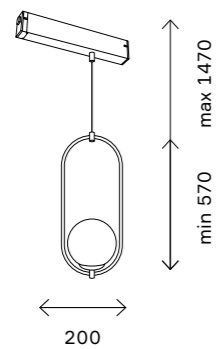

ST500

- латунь
- белый
- NEW E27
- 220V SKY 220
- IP20

ST500.203.01

артикул	источник света	мощность, W
■ ST500.203.01	E27 × 1	40

118

магнитная трековая система SKYLINE 220 V

ST501

- латунь
- белый
- NEW E27
- 220V SKY 220
- IP20

ST501.303.01

ST501.313.01

ST501.323.01

артикул	источник света	мощность, W
■ ST509.303.01	E27 × 1	60
■ ST501.303.01	E27 × 1	60
■ ST501.313.01	E27 × 1	60

119

магнитная трековая система SKYLINE 220 V

ST509

- черный
- белый
- латунь
- NEW E27
- 220V SKY 220
- IP20

ST509.303.01

артикул	источник света	мощность, W
■ ST509.303.01	E27 × 1	60

ST502

- черный
- золото
- белый
- хром
- NEW E27 220V
- SKY 220 IP20

ST502.103.01
ST502.423.01
ST502.503.01

артикул	источник света	мощность, W
■ ST502.103.01	E27 × 1	40
■ ST502.423.01	E27 × 1	40
■ ST502.503.01	E27 × 1	40