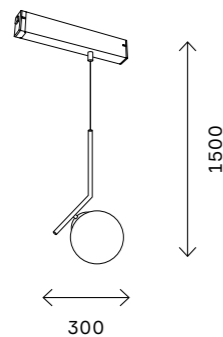

ST500

- латунь
- белый
- NEW E27
- 220V SKY 220
- IP20

ST500.203.01

артикул	источник света	мощность, W
■ ST500.203.01	E27 × 1	40

118

магнитная трековая система SKYLINE 220 V

ST501

- латунь
- белый
- NEW E27
- 220V SKY 220
- IP20

ST501.303.01

ST501.313.01

ST501.323.01

артикул	источник света	мощность, W
■ ST509.303.01	E27 × 1	60
■ ST501.303.01	E27 × 1	60
■ ST501.313.01	E27 × 1	60

119

магнитная трековая система SKYLINE 220 V

ST509

- черный
- белый
- латунь
- NEW E27
- 220V SKY 220
- IP20

ST509.303.01

артикул	источник света	мощность, W
■ ST509.303.01	E27 × 1	60

ST502

- черный
- золото
- белый
- хром
- NEW E27 220V
- SKY 220 IP20

ST502.103.01
ST502.423.01
ST502.503.01

артикул	источник света	мощность, W
■ ST502.103.01	E27 × 1	40
■ ST502.423.01	E27 × 1	40
■ ST502.503.01	E27 × 1	40