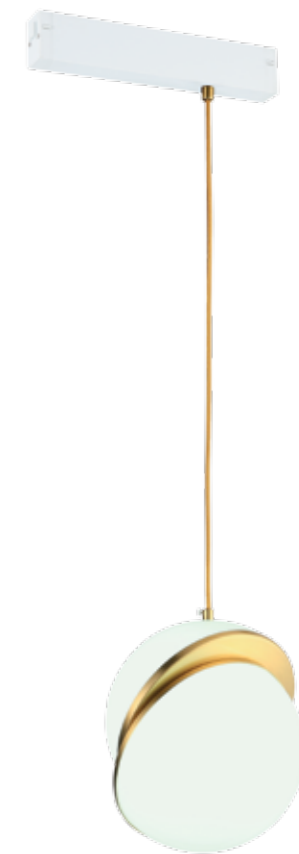

ST500

- латунь
- белый
- NEW E27
- 220V SKY 220
- IP20

ST500.203.01

артикул	источник света	мощность, W
■ ST500.203.01	E27 × 1	40

118

магнитная трековая система SKYLINE 220 V

ST501

- латунь
- белый
- NEW E27
- 220V SKY 220
- IP20

ST501.303.01

ST501.313.01

ST501.323.01

артикул	источник света	мощность, W
■ ST509.303.01	E27 × 1	60
■ ST501.303.01	E27 × 1	60
■ ST501.313.01	E27 × 1	60

119

магнитная трековая система SKYLINE 220 V

ST509

- черный
- белый
- латунь
- NEW E27
- 220V SKY 220
- IP20

ST509.303.01

артикул	источник света	мощность, W
■ ST509.303.01	E27 × 1	60

ST502

- черный
- золото
- белый
- хром
- NEW E27 220V
- SKY 220 IP20

ST502.103.01
ST502.423.01
ST502.503.01

артикул	источник света	мощность, W
■ ST502.103.01	E27 × 1	40
■ ST502.423.01	E27 × 1	40
■ ST502.503.01	E27 × 1	40