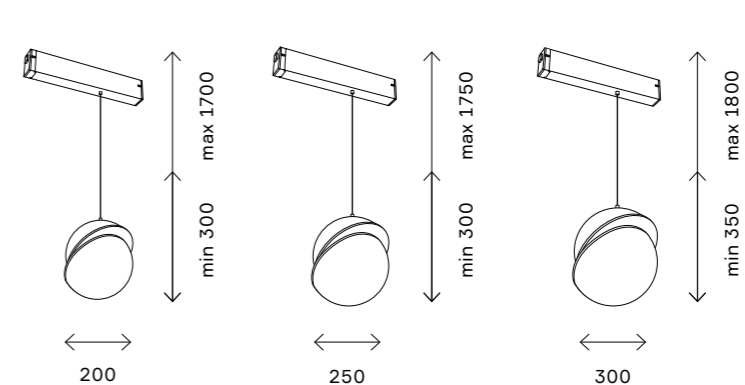

ST500

- латунь
- белый
- NEW E27
- 220V SKY 220
- IP20

ST500.203.01

артикул	источник света	мощность, W
■ ST500.203.01	E27 × 1	40

118

магнитная трековая система SKYLINE 220 V

ST501

- латунь
- белый
- NEW E27
- 220V SKY 220
- IP20

ST501.303.01

ST501.313.01

ST501.323.01

артикул	источник света	мощность, W
■ ST509.303.01	E27 × 1	60
■ ST501.303.01	E27 × 1	60
■ ST501.313.01	E27 × 1	60

119

магнитная трековая система SKYLINE 220 V

ST509

- черный
- белый
- латунь
- NEW E27
- 220V SKY 220
- IP20

ST509.303.01

артикул	источник света	мощность, W
■ ST509.303.01	E27 × 1	60

ST502

- черный
- золото
- белый
- хром
- NEW E27 220V
- SKY 220 IP20

ST502.103.01
ST502.423.01
ST502.503.01

артикул	источник света	мощность, W
■ ST502.103.01	E27 × 1	40
■ ST502.423.01	E27 × 1	40
■ ST502.503.01	E27 × 1	40