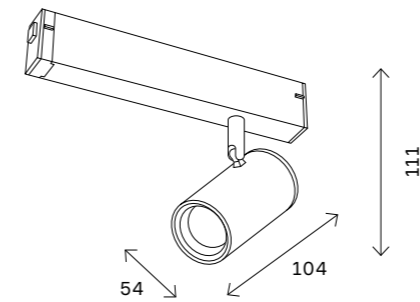

IP20

хром,  
белый

розовое  
золото,  
белый

бронза,  
белый

ST504.406.01 ST504.506.01  
ST504.426.01 ST504.526.01  
ST504.436.01 ST504.536.01

артикул	источник света	мощность, W
■ ST504.406.01	GU10 × 1	50
■ ST504.426.01	GU10 × 1	50
■ ST504.436.01	GU10 × 1	50
□ ST504.506.01	GU10 × 1	50
□ ST504.526.01	GU10 × 1	50
□ ST504.536.01	GU10 × 1	50