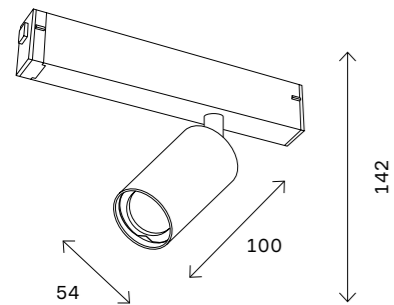

IP20

ST502.103.01  
ST502.423.01  
ST502.503.01

артикул	источник света	мощность, W
■ ST503.406.01	GU10 × 1	50
□ ST503.506.01	GU10 × 1	50
■ ST503.206.01	GU10 × 1	50

120

магнитная трековая система SKYLINE 220 V

IP20

хром,  
белый

розовое  
золото,  
белый

бронза,  
белый

ST504.406.01 ST504.506.01  
ST504.426.01 ST504.526.01  
ST504.436.01 ST504.536.01

артикул	источник света	мощность, W
■ ST504.406.01	GU10 × 1	50
■ ST504.426.01	GU10 × 1	50
■ ST504.436.01	GU10 × 1	50
□ ST504.506.01	GU10 × 1	50
□ ST504.526.01	GU10 × 1	50
□ ST504.536.01	GU10 × 1	50