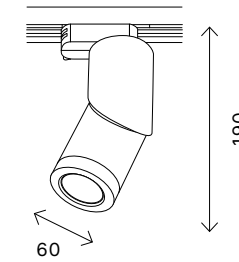

ST650

- черный
- белый
- 1
  PHASE LED RA>90 36°
- GU10 220V IP20

ST650.406.01	ST650.446.10
ST650.506.01	ST650.536.10
ST650.436.10	ST650.546.10