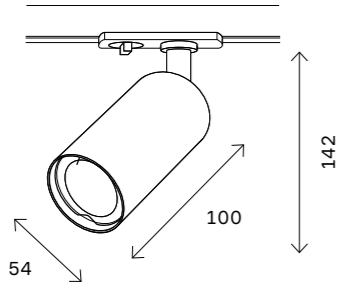

ST300

-  черный
-  белый
-  латунь
-  1 PHASE
-  GU10
-  220V
-  IP20

ST300.206.01
ST300.406.01
ST300.506.01

артикул	источник света	мощность, w
 ST300.206.01	GU10 × 1	50
 ST300.406.01	GU10 × 1	50
 ST300.506.01	GU10 × 1	50

ST302

-  черный
-  белый
-  латунь
-  1 PHASE
-  GU10
-  220V
-  IP20

ST302.206.01
ST302.406.01
ST302.506.01

артикул	источник света	мощность, w
 ST302.206.01	GU10 × 1	50
 ST302.406.01	GU10 × 1	50
 ST302.506.01	GU10 × 1	50

154

однофазная трековая система

ST301

-  хром, черный
-  розовое золото, черный
-  бронза, черный
-  хром, белый
-  розовое золото, белый
-  бронза, белый
-  1 PHASE
-  GU10
-  220V
-  IP20

ST301.406.01 ST301.506.01
ST301.426.01 ST301.526.01
ST301.436.01 ST301.536.01