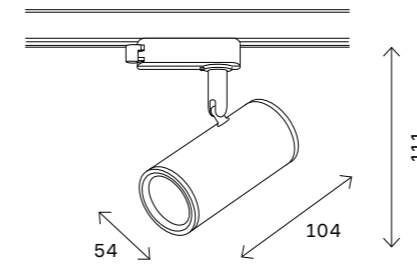

ST301.406.01   ST301.506.01
ST301.426.01   ST301.526.01
ST301.436.01   ST301.536.01

артикул	источник света	мощность, w
ST301.406.01	GU10 × 1	50
ST301.426.01	GU10 × 1	50
ST301.436.01	GU10 × 1	50
ST301.506.01	GU10 × 1	50
ST301.526.01	GU10 × 1	50
ST301.536.01	GU10 × 1	50