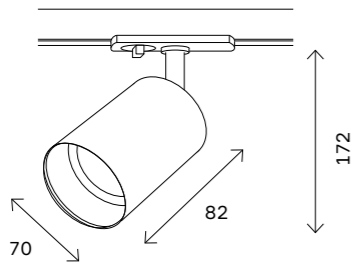

ST300

-  черный
-  белый
-  латунь
-  1 PHASE
-  GU10
-  220V
-  IP20

ST300.206.01
ST300.406.01
ST300.506.01

артикул	источник света	мощность, w
 ST300.206.01	GU10 × 1	50
 ST300.406.01	GU10 × 1	50
 ST300.506.01	GU10 × 1	50

ST302

-  черный
-  белый
-  латунь
-  1 PHASE
-  GU10
-  220V
-  IP20

ST302.206.01
ST302.406.01
ST302.506.01

артикул	источник света	мощность, w
 ST302.206.01	GU10 × 1	50
 ST302.406.01	GU10 × 1	50
 ST302.506.01	GU10 × 1	50

154

однофазная трековая система

ST301

-  хром, черный
-  розовое золото, черный
-  бронза, черный
-  хром, белый
-  розовое золото, белый
-  бронза, белый
-  1 PHASE
-  GU10
-  220V
-  IP20

ST301.406.01 ST301.506.01
ST301.426.01 ST301.526.01
ST301.436.01 ST301.536.01