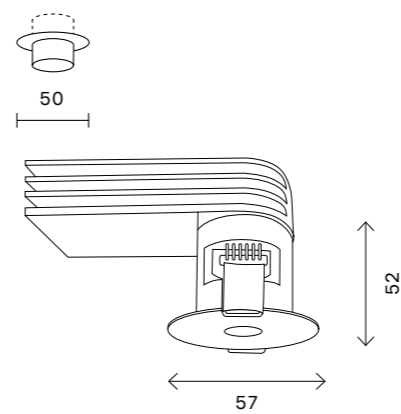

# ST217

■ черный

□ белый

NEW 

LED  RA>90

 36°  IP20

ST217.438.09  
ST217.448.09  
ST217.538.09  
ST217.548.09

артикул	мощность, W	световой поток, LM	цветовая температура, K	коэфф. цвето-передачи, RA	угол рассеивания, °
■ ST217.438.09	led × 9	510	3000	>90	36
■ ST217.448.09	led × 9	510	4000	>90	36
□ ST217.538.09	led × 9	510	3000	>90	36
□ ST217.548.09	led × 9	510	4000	>90	36