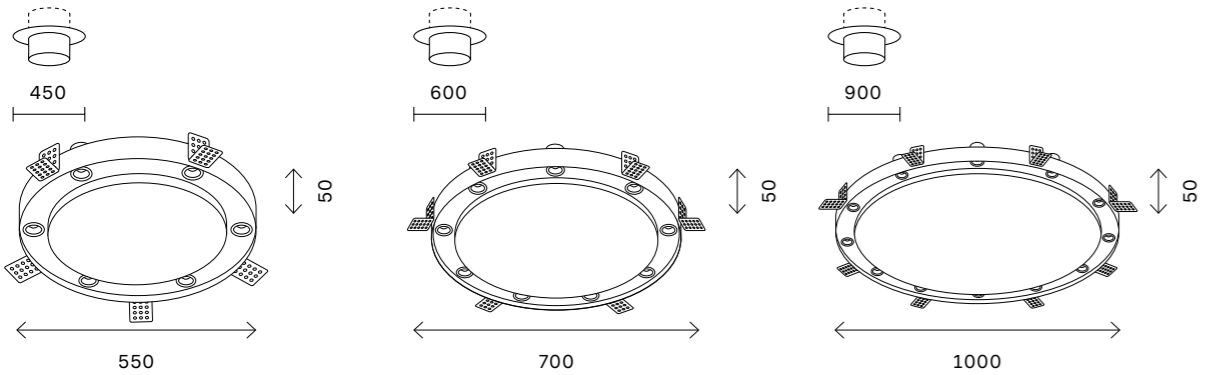

# ST706 TRIMLESS

■ черный

NEW 

LED  RA>90

 36°  IP20

ST706.438.30  
ST706.448.30

ST706.438.45  
ST706.448.45

ST706.438.60  
ST706.448.60

артикул	мощность, W	световой поток, LM	цветовая температура, K	коэфф. цвето-передачи, RA	угол рассеивания, °
■ ST706.438.30	led × 30	2700	3000	>90	38
■ ST706.448.30	led × 30	2700	4000	>90	38
■ ST706.438.45	led × 45	4050	3000	>90	38
■ ST706.448.45	led × 45	4050	4000	>90	38
■ ST706.438.60	led × 60	5400	3000	>90	38
■ ST706.448.60	led × 60	5400	4000	>90	38

# ST217

■ черный

□ белый

NEW 

LED  RA>90

 36°  IP20

ST217.438.09  
ST217.448.09  
ST217.538.09  
ST217.548.09

артикул	мощность, W	световой поток, LM	цветовая температура, K	коэфф. цвето-передачи, RA	угол рассеивания, °
■ ST217.438.09	led × 9	510	3000	>90	36
■ ST217.448.09	led × 9	510	4000	>90	36
□ ST217.538.09	led × 9	510	3000	>90	36
□ ST217.548.09	led × 9	510	4000	>90	36