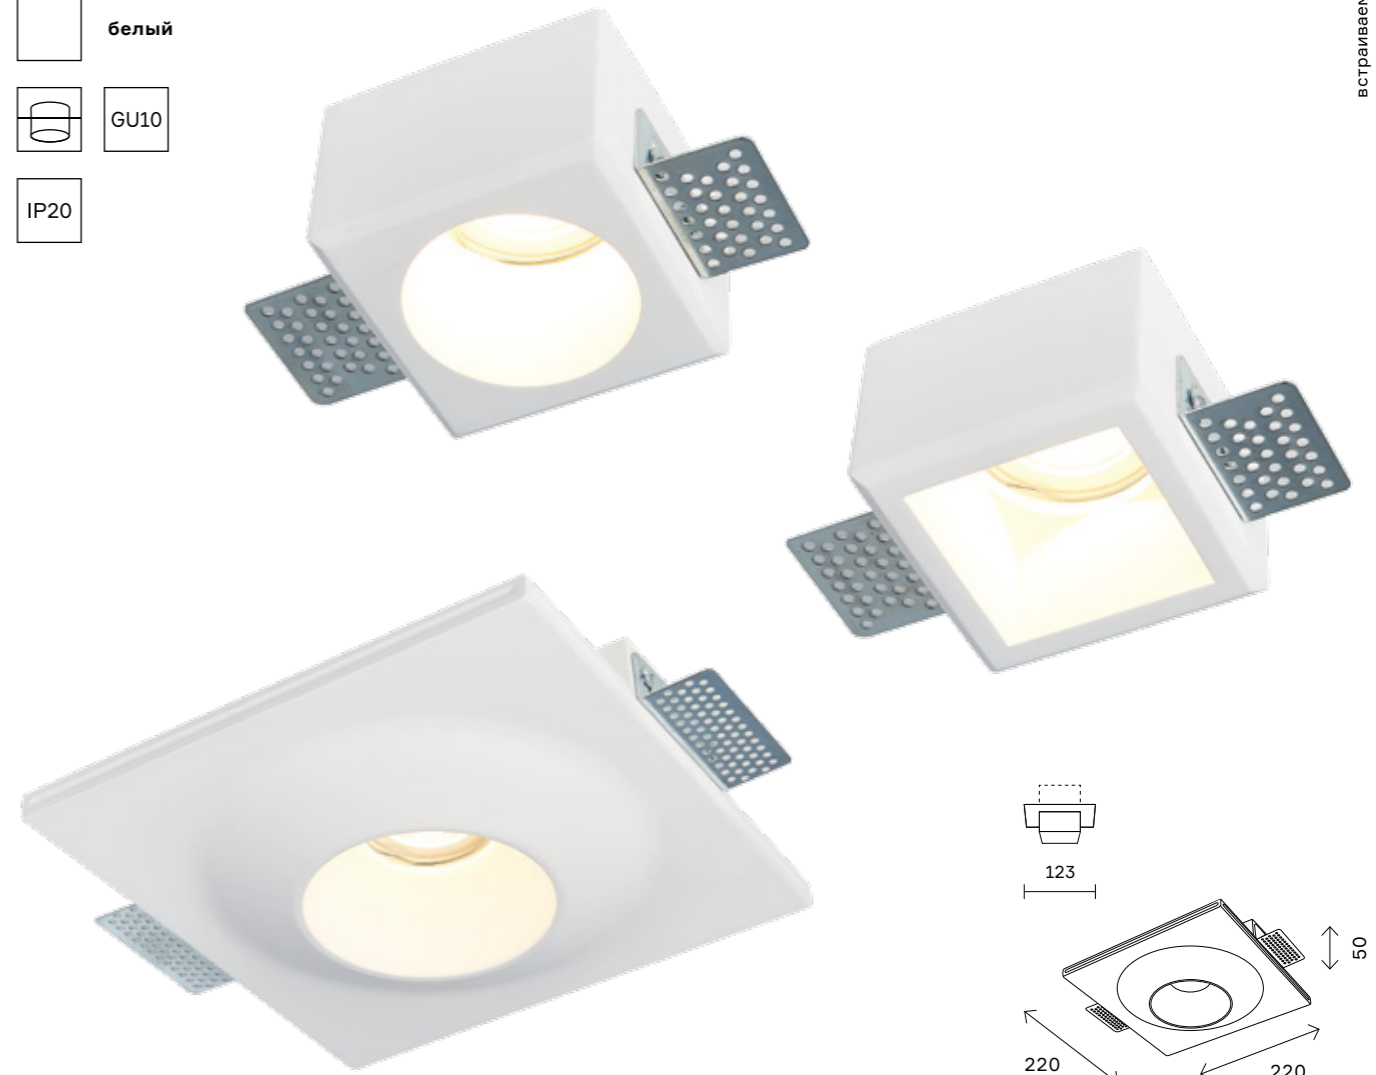

# ST213

артикул	источник света	мощность, W
ST213.108.01	GU10 × 1	50
ST213.118.01	GU10 × 1	50
ST213.408.01	GU10 × 1	50
ST213.508.01	GU10 × 1	50

ST213.108.01  
ST213.118.01  
ST213.408.01  
ST213.508.01

# ST252-254 GYPSUM

ST253.508.01

ST252.508.01

ST252.518.01

артикул	источник света	мощность, W
ST252.508.01	GU10 × 1	50
ST252.518.01	GU10 × 1	50
ST253.508.01	GU10 × 1	50
ST254.308.01	GU10 × 1	50
ST254.318.01	GU10 × 1	50
ST254.328.01	GU10 × 1	50
ST254.328.02	GU10 × 2	10

# ST216

артикул	источник света	мощность, W
ST216.408.01	GU10 × 1	50
ST216.508.01	GU10 × 2	50

ST216.408.01  
ST216.508.01