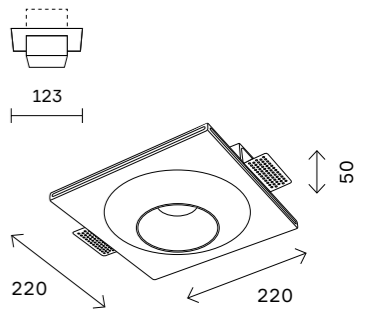

ST252-254 GYPSUM

ST253.508.01