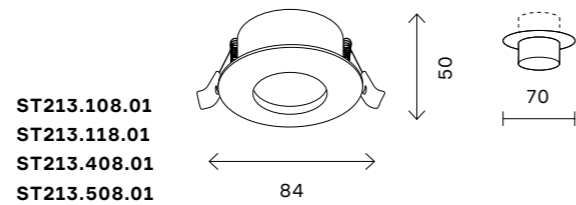

# ST213

артикул	источник света	мощность, W
ST213.108.01	GU10 × 1	50
ST213.118.01	GU10 × 1	50
ST213.408.01	GU10 × 1	50
ST213.508.01	GU10 × 1	50

ST213.108.01  
ST213.118.01  
ST213.408.01  
ST213.508.01

# ST252-254 GYPSUM

ST253.508.01

ST252.508.01

ST252.518.01

артикул	источник света	мощность, W
ST252.508.01	GU10 × 1	50
ST252.518.01	GU10 × 1	50
ST253.508.01	GU10 × 1	50
ST254.308.01	GU10 × 1	50
ST254.318.01	GU10 × 1	50
ST254.328.01	GU10 × 1	50
ST254.328.02	GU10 × 2	10