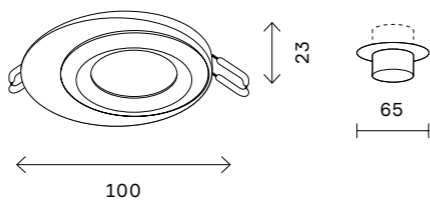

артикул	источник света	мощность, W
ST216.408.01	GU10 × 1	50
ST216.508.01	GU10 × 2	50