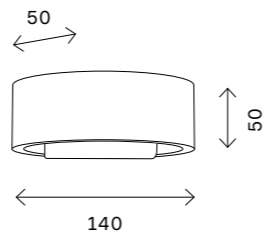

настенные светильники 222

SL1301

артикул	источник света	мощность, W
□ SL1301.101.01	E14 × 1	40
□ SL1301.101.02	e14 × 2	80

настенные светильники 223

SL591

SL591.401.01
SL591.501.01
SL591.701.01

артикул	мощность, W	световой поток, LM	цветовая температура, K	коэфф. цветопередачи, RA
■ SL591.401.01	led × 6	300	4000	>80
□ SL591.501.01	led × 6	300	4000	>80
■ SL591.701.01	led × 6	300	4000	>80