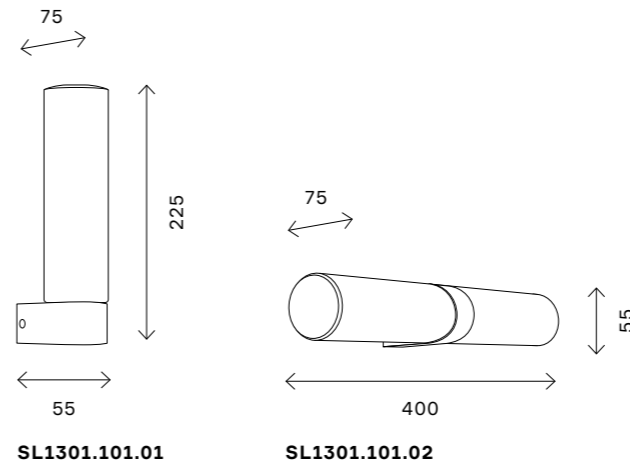

ST653

SL653.131.01
SL653.331.01
SL653.431.01
SL653.531.01

артикул	мощность, W	световой поток, LM	цветовая температура, K	коэфф. цветопередачи, RA
■ ST653.131.01	led × 3	150	3000	>80
■ ST653.331.01	led × 3	150	3000	>80
■ ST653.431.01	led × 3	150	3000	>80
□ ST653.531.01	led × 3	150	3000	>80

настенные светильники 222

SL1301

артикул	источник света	мощность, W
□ SL1301.101.01	E14 × 1	40
□ SL1301.101.02	e14 × 2	80

настенные светильники 223

SL591

SL591.401.01
SL591.501.01
SL591.701.01

артикул	мощность, W	световой поток, LM	цветовая температура, K	коэфф. цветопередачи, RA
■ SL591.401.01	led × 6	300	4000	>80
□ SL591.501.01	led × 6	300	4000	>80
■ SL591.701.01	led × 6	300	4000	>80