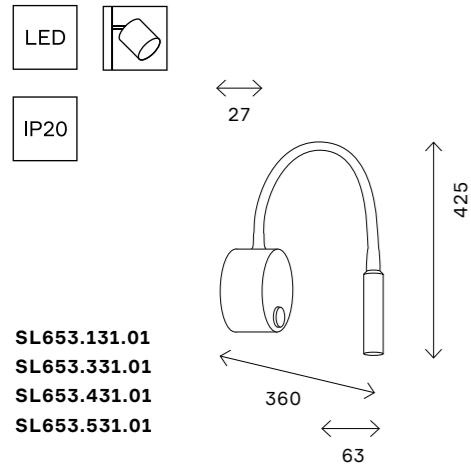

ST653

SL653.131.01
SL653.331.01
SL653.431.01
SL653.531.01

артикул	мощность, W	световой поток, LM	цветовая температура, K	коэфф. цветопередачи, RA
■ ST653.131.01	led × 3	150	3000	>80
■ ST653.331.01	led × 3	150	3000	>80
■ ST653.431.01	led × 3	150	3000	>80
□ ST653.531.01	led × 3	150	3000	>80

настенные светильники 222

SL1301

артикул	источник света	мощность, W
□ SL1301.101.01	E14 × 1	40
□ SL1301.101.02	e14 × 2	80

настенные светильники 223

SL591

SL591.401.01
SL591.501.01
SL591.701.01

артикул	мощность, W	световой поток, LM	цветовая температура, K	коэфф. цветопередачи, RA
■ SL591.401.01	led × 6	300	4000	>80
□ SL591.501.01	led × 6	300	4000	>80
■ SL591.701.01	led × 6	300	4000	>80