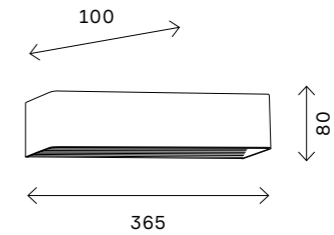

SL582

SL582.011.01
SL582.041.01

SL582.101.01
SL582.401.01

SL582.111.01
SL582.411.01

| артикул | мощность, W | световой поток, LM | цветовая температура, K | коэфф. цвето-передачи, RA |
|--|-------------|--------------------|-------------------------|---------------------------|
| SL582.011.01 | led × 6 | 300 | 4000 | >80 |
| SL582.041.01 | led × 6 | 300 | 4000 | >80 |
| SL582.101.01 | led × 12 | 600 | 4000 | >80 |
| SL582.401.01 | led × 12 | 600 | 4000 | >80 |
| SL582.111.01 | led × 18 | 900 | 4000 | >80 |
| SL582.411.01 | led × 18 | 900 | 4000 | >80 |

SL592

SL455.041.01
SL455.051.01

SL455.401.01
SL455.501.01

SL592.111.01

SL592.701.01

| артикул | мощность, W | световой поток, LM | цветовая температура, K | коэфф. цвето-передачи, RA |
|--|-------------|--------------------|-------------------------|---------------------------|
| SL455.041.01 | led × 6 | 213 | 3000 | >80 |
| SL455.051.01 | led × 6 | 213 | 3000 | >80 |
| SL592.071.01 | led × 6 | 213 | 4000 | >80 |
| SL455.401.01 | led × 9 | 427 | 3000 | >80 |
| SL455.501.01 | led × 9 | 427 | 3000 | >80 |
| SL592.701.01 | led × 12 | 427 | 4000 | >80 |