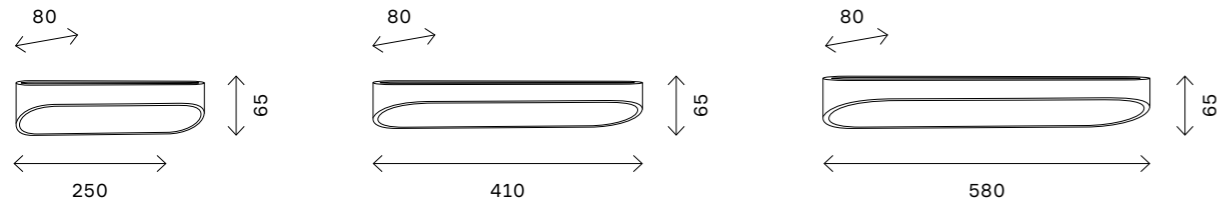

SL582

SL582.011.01
SL582.041.01

SL582.101.01
SL582.401.01

SL582.111.01
SL582.411.01

| артикул | мощность, W | световой поток, LM | цветовая температура, K | коэфф. цвето-передачи, RA |
|--|-------------|--------------------|-------------------------|---------------------------|
| SL582.011.01 | led × 6 | 300 | 4000 | >80 |
| SL582.041.01 | led × 6 | 300 | 4000 | >80 |
| SL582.101.01 | led × 12 | 600 | 4000 | >80 |
| SL582.401.01 | led × 12 | 600 | 4000 | >80 |
| SL582.111.01 | led × 18 | 900 | 4000 | >80 |
| SL582.411.01 | led × 18 | 900 | 4000 | >80 |

SL592

SL455.041.01
SL455.051.01

SL455.401.01
SL455.501.01

SL592.111.01

SL592.701.01

| артикул | мощность, W | световой поток, LM | цветовая температура, K | коэфф. цвето-передачи, RA |
|--|-------------|--------------------|-------------------------|---------------------------|
| SL455.041.01 | led × 6 | 213 | 3000 | >80 |
| SL455.051.01 | led × 6 | 213 | 3000 | >80 |
| SL592.071.01 | led × 6 | 213 | 4000 | >80 |
| SL455.401.01 | led × 9 | 427 | 3000 | >80 |
| SL455.501.01 | led × 9 | 427 | 3000 | >80 |
| SL592.701.01 | led × 12 | 427 | 4000 | >80 |