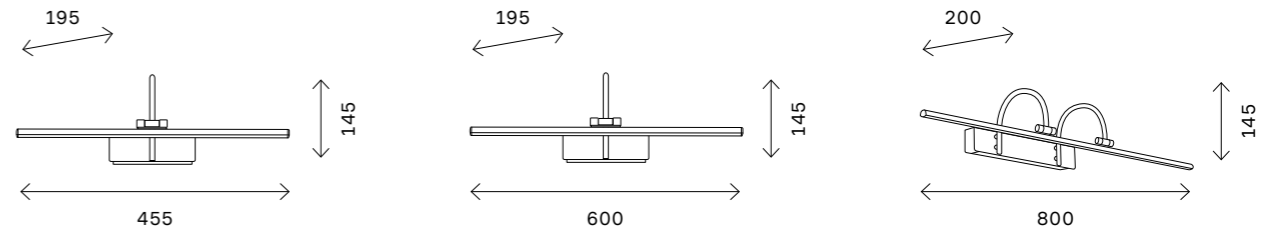

SL444

SL444.011.01
SL444.031.01

SL444.101.01
SL444.301.01

SL444.111.01
SL444.311.01

артикул	мощность, W	световой поток, LM	цветовая температура, K	коэфф. цвето-передачи, RA
SL444.011.01	led × 8	420	4000	>80
SL444.031.01	led × 8	420	4000	>80
SL444.101.01	led × 12	570	4000	>80
SL444.301.01	led × 12	570	4000	>80
SL444.111.01	led × 18	900	4000	>80
SL444.311.01	led × 18	900	4000	>80

229

настенные светильники