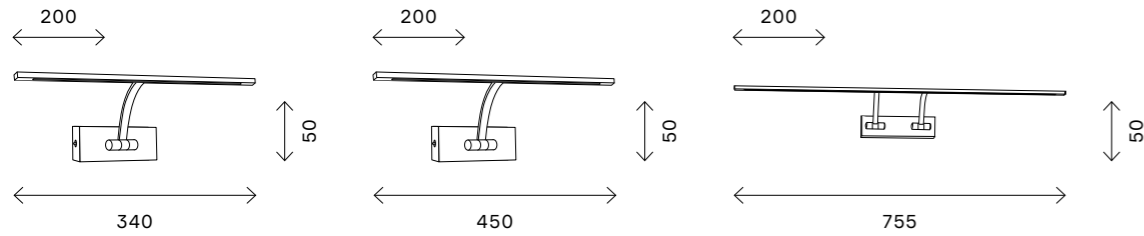

SL595

SL595.011.01
SL595.031.01
SL595.071.01

SL595.101.01
SL595.301.01
SL595.701.01

SL595.111.01
SL595.311.01
SL595.711.01

артикул	мощность, W	световой поток, LM	цветовая температура, K	коэфф. цвето-передачи, RA	сенсорный выключатель на корпусе
SL595.011.01	led × 5,4	250	4000	>80	
SL595.031.01	led × 5,4	250	4000	>80	
SL595.071.01	led × 5,4	250	4000	>80	
SL595.101.01	led × 8	400	4000	>80	
SL595.301.01	led × 8	400	4000	>80	
SL595.701.01	led × 8	400	4000	>80	
SL595.111.01	led × 15	750	4000	>80	да
SL595.311.01	1 led × 5	750	4000	>80	да
SL595.711.01	led × 15	750	4000	>80	да