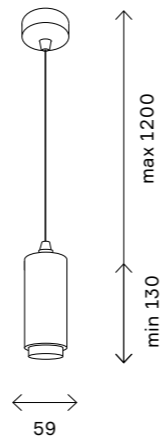

ST600 ZOOM

ST600.433.10
ST600.443.10
ST600.533.10
ST600.543.10

подвесные светильники 246

ST115

ST115.433.12
ST115.443.12
ST115.533.12
ST115.543.12

подвесные светильники 247

артикул	мощность, W	световой поток, LM	цветовая температура, K	коэфф. цвето-передачи, RA	угол рассеивания, °
 ST600.433.10	led × 10	1000	3000	>80	10-60
 ST600.443.10	led × 10	1000	4000	>80	10-60
 ST600.533.10	led × 10	1000	3000	>80	10-60
 ST600.543.10	led × 10	1000	4000	>80	10-60

артикул	мощность, W	световой поток, LM	цветовая температура, K	коэфф. цвето-передачи, RA	угол рассеивания, °
 ST115.433.12	led × 12	936	3000	>90	120
 ST115.443.12	led × 12	936	4000	>90	120
 ST115.533.12	led × 12	936	3000	>90	120
 ST115.543.12	led × 12	936	4000	>90	120