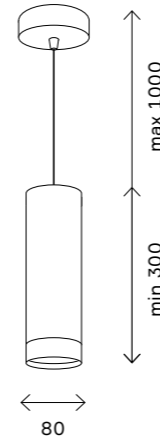

ST600 ZOOM

ST600.433.10
ST600.443.10
ST600.533.10
ST600.543.10

подвесные светильники 246

ST115

ST115.433.12
ST115.443.12
ST115.533.12
ST115.543.12

подвесные светильники 247

артикул	мощность, W	световой поток, LM	цветовая температура, K	коэфф. цвето-передачи, RA	угол рассеивания, °
 ST600.433.10	led × 10	1000	3000	>80	10-60
 ST600.443.10	led × 10	1000	4000	>80	10-60
 ST600.533.10	led × 10	1000	3000	>80	10-60
 ST600.543.10	led × 10	1000	4000	>80	10-60

артикул	мощность, W	световой поток, LM	цветовая температура, K	коэфф. цвето-передачи, RA	угол рассеивания, °
 ST115.433.12	led × 12	936	3000	>90	120
 ST115.443.12	led × 12	936	4000	>90	120
 ST115.533.12	led × 12	936	3000	>90	120
 ST115.543.12	led × 12	936	4000	>90	120