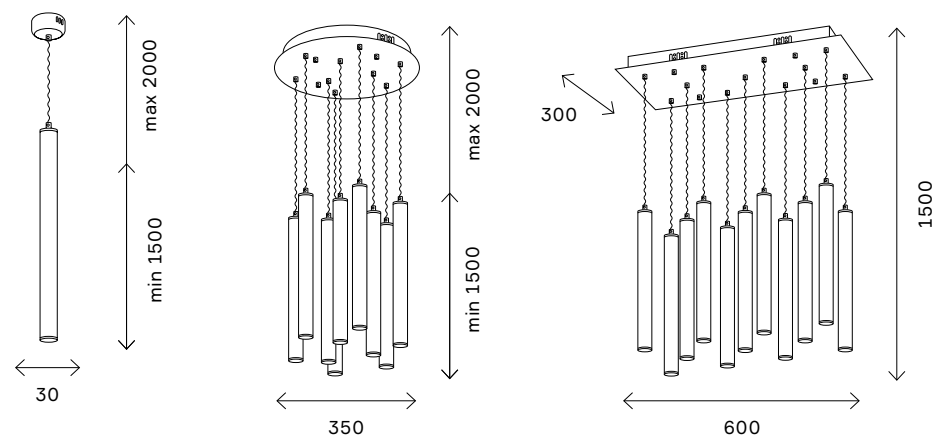

ST153

ST153.543.03
ST153.443.03
ST153.343.03

ST153.443.27
ST153.543.27

ST153.443.33
ST153.543.33

артикул	мощность, W	световой поток, LM	цветовая температура, K	коэфф. цвето-передачи, RA	угол рассеивания, °
ST153.543.03	led x 3	255	4000	80	60
ST153.443.03	led x 3	255	4000	80	60
ST153.343.03	led x 3	255	4000	80	60
ST153.443.27	led x 27	2295	4000	80	60
ST153.543.27	led x 27	2295	4000	80	60
ST153.443.33	led x 33	2805	4000	80	60
ST153.543.33	led x 33	2805	4000	80	60