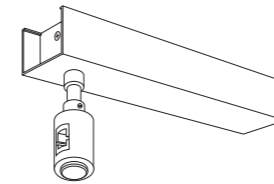

Комплектующие

ST026.209.00
■ золото
ST026.409.00
■ черный
потолочное основание для
блока питания H78 MM
IP20

ST026.219.00
■ золото
ST026.419.00
■ черный
крепление с подводом
питания
H78 MM
IP20

ST026.202.00
■ золото
ST026.402.00
■ черный
крепление с одиночным
фиксатором
H78 MM
IP20

ST026.212.00
■ золото
ST026.412.00
■ черный
крепление с одиночным
фиксатором
H138 MM
IP20

ST026.222.00
■ золото
ST026.422.00
■ черный
крепление с двойным
фиксатором
H78 MM
IP20

ST026.232.00
■ золото
ST026.432.00
■ черный
крепление с прямым
соединителем
H78 MM
IP20

ST027.203.00
■ золото
ST027.403.00
■ черный
подвес с подводом питания
H2000 MM
IP20

ST027.213.00
■ золото
ST027.413.00
■ черный
подвес с одиночным
фиксатором
H2000 MM
IP20

ST027.223.00
■ золото
ST027.423.00
■ черный
подвес с двойным
фиксатором
H2000 MM
IP20

ST027.233.00
■ золото
ST027.433.00
■ черный
подвес с прямым
соединителем
H2000 MM
IP20

ST028.202.00
■ золото
ST028.402.00
■ черный
потолочное основание
для блока питания
H385 MM
IP20

ST028.219.00
■ золото
ST028.419.00
■ черный
крепление с подводом
питания
H700 MM
IP20