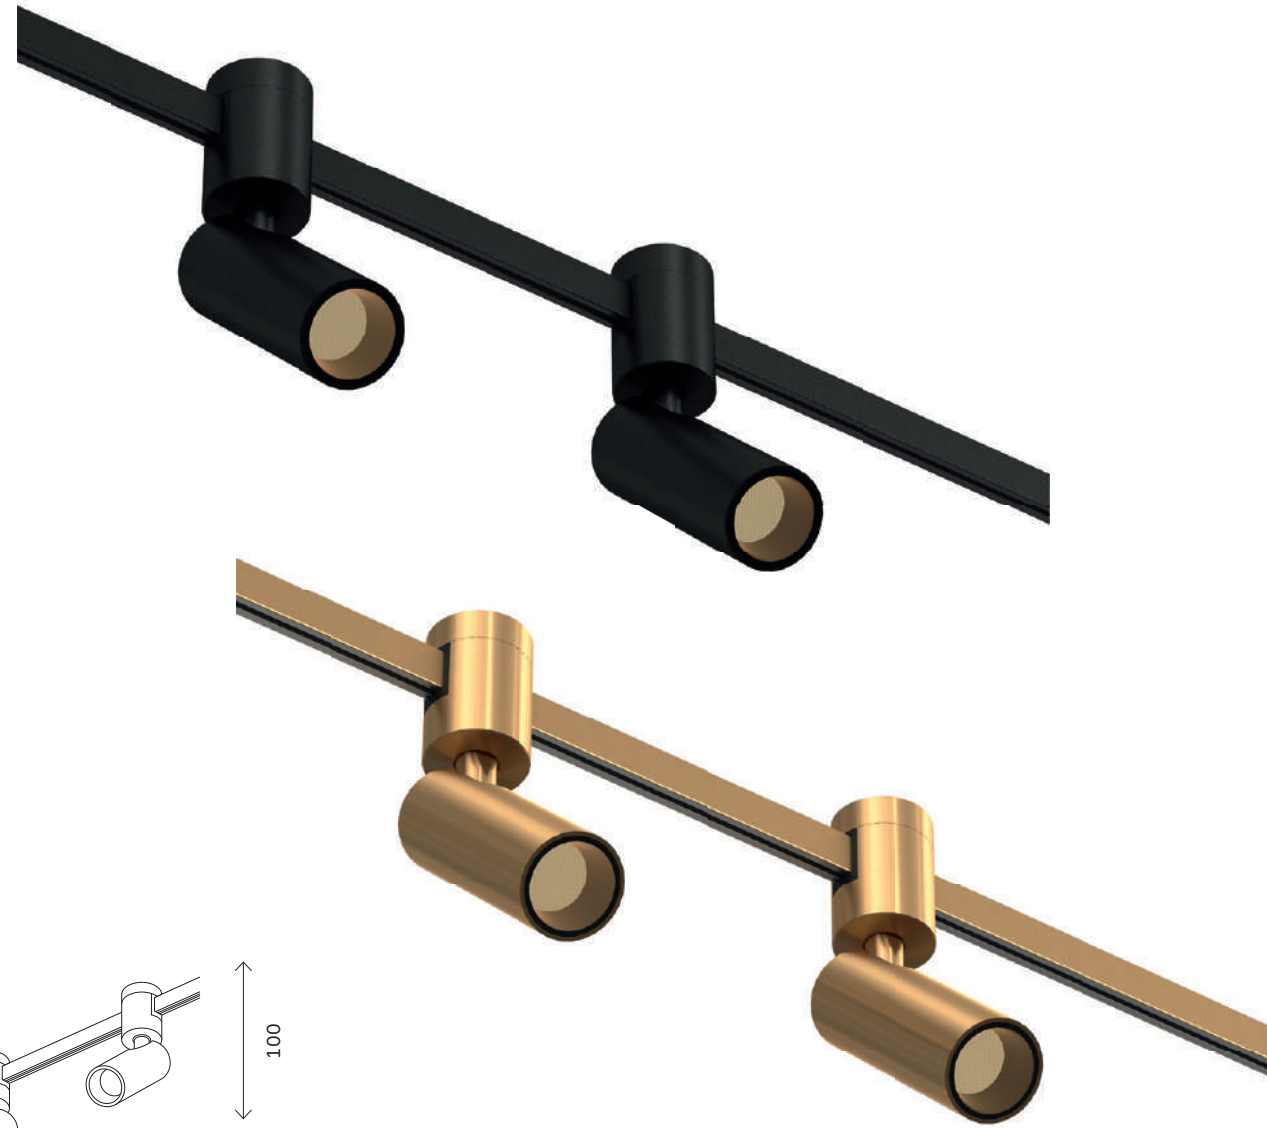

# ST811

ST811.206.05  
ST811.406.05

артикул	мощность, W	световой поток, LM	цветовая температура, K	коэфф. цвето-передачи, RA	угол рассеивания, °
■ ST811.206.05	led × 5	350	3000	90	60
■ ST811.406.05	led × 5	350	3000	90	60

# ST818

ST818.206.12  
ST818.406.12

артикул	мощность, W	световой поток, LM	цветовая температура, K	коэфф. цвето-передачи, RA	угол рассеивания, °
■ ST818.206.12	led × 10	520	3000	80	120
■ ST818.406.12	led × 10	520	3000	80	120