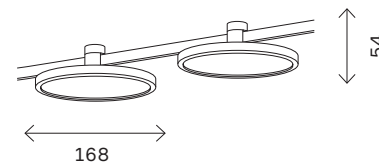

# ST811

ST811.206.05  
ST811.406.05

артикул	мощность, W	световой поток, LM	цветовая температура, K	коэфф. цвето-передачи, RA	угол рассеивания, °
■ ST811.206.05	led × 5	350	3000	90	60
■ ST811.406.05	led × 5	350	3000	90	60

# ST818

ST818.206.12  
ST818.406.12

артикул	мощность, W	световой поток, LM	цветовая температура, K	коэфф. цвето-передачи, RA	угол рассеивания, °
■ ST818.206.12	led × 10	520	3000	80	120
■ ST818.406.12	led × 10	520	3000	80	120