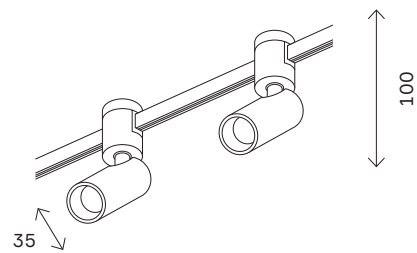

# ST811

ST811.206.05  
ST811.406.05

артикул	мощность, W	световой поток, LM	цветовая температура, K	коэфф. цвето-передачи, RA	угол рассеивания, °
■ ST811.206.05	led × 5	350	3000	90	60
■ ST811.406.05	led × 5	350	3000	90	60

# ST818

ST818.206.12  
ST818.406.12

артикул	мощность, W	световой поток, LM	цветовая температура, K	коэфф. цвето-передачи, RA	угол рассеивания, °
■ ST818.206.12	led × 10	520	3000	80	120
■ ST818.406.12	led × 10	520	3000	80	120