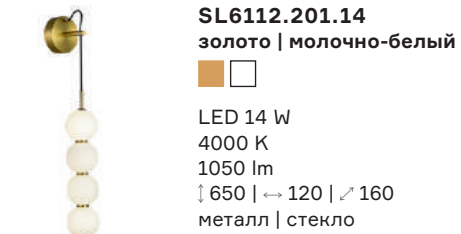

**SL6112.201.14**  
золото | молочно-белый  
LED 14 W  
4000 K  
1050 lm  
↑ 650 | ↔ 120 | ↗ 160  
металл | стекло

**SL6112.203.07**  
золото | молочно-белый |  
прозрачно-дымчатый  
LED 7 W  
4000 K  
525 lm  
↑ min 380 / max 2000 | ↔ 450  
металл | стекло

**SL6112.201.07**  
золото | молочно-белый  
LED 7 W  
4000 K  
525 lm  
↑ 430 | ↔ 120 | ↗ 160  
металл | стекло

**SL6112.203.21**  
золото | молочно-белый |  
прозрачно-дымчатый  
LED 21 W  
4000 K  
1575 lm  
↑ min 800 / max 2000 | ↔ 510  
металл | стекло