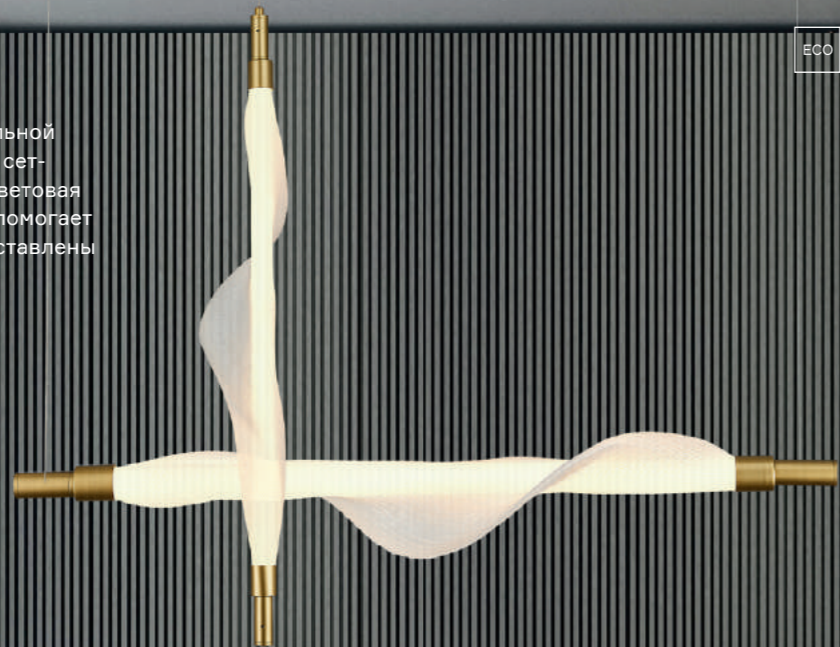

Alba

Светодиодные подвесы Alba привлекают оригинальной формой. Плафон из матового стекла с нейлоновой сеткой, плавно обвивающей источник света. Теплая цветовая температура добавляет светильникам мягкости и помогает создать атмосферу уюта и релакса. Подвесы представлены с вертикальным и горизонтальным креплением.

ECO

SL6109.203.01
золото | белый

LED 25 W
3000 K
1235 lm
↓ min 150 / max 1200 | ↔ 150 | ↗ 800
металл | нейлон | стекло

SL6109.213.01
золото | белый

LED 25 W
3000 K
1235 lm
↓ min 800 / max 1200 | ↔ 150
металл | нейлон | стекло

Laico

Плафоны оригинальных подвесов Laico состоят из двух полусфер, смещенных по диагонали. Плафоны выполнены из белого акрила и металла в цвете латунь. 4 размера позволяют составлять из подвесов эффектные композиции, а также подобрать наиболее подходящий для помещения одиночный подвес.