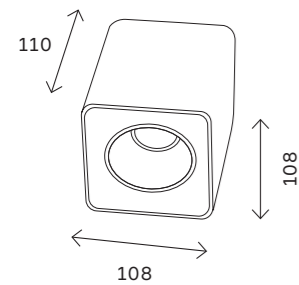

ST053

черный

IP20

белый

ST053.402.01
ST053.502.01

ST053.402.02
ST053.502.02

артикул	источник света	размер, мм
■ ST053.402.01	led модуль	108 × 108 × 110
■ ST053.402.02	led модуль	202 × 108 × 110
■ ST053.402.03	led модуль	298 × 108 × 110
□ ST053.502.01	led модуль	108 × 108 × 110
□ ST053.502.02	led модуль	202 × 108 × 110
□ ST053.502.03	led модуль	298 × 108 × 110