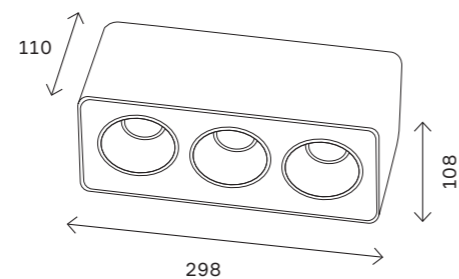

ST053

черный

IP20

белый

ST053.402.01
ST053.502.01

ST053.402.02
ST053.502.02

артикул	источник света	размер, мм
■ ST053.402.01	led модуль	108 × 108 × 110
■ ST053.402.02	led модуль	202 × 108 × 110
■ ST053.402.03	led модуль	298 × 108 × 110
□ ST053.502.01	led модуль	108 × 108 × 110
□ ST053.502.02	led модуль	202 × 108 × 110
□ ST053.502.03	led модуль	298 × 108 × 110