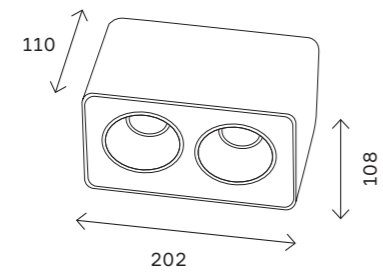

ST053

черный

IP20

белый

ST053.402.01
ST053.502.01

ST053.402.02
ST053.502.02

артикул	источник света	размер, мм
■ ST053.402.01	led модуль	108 × 108 × 110
■ ST053.402.02	led модуль	202 × 108 × 110
■ ST053.402.03	led модуль	298 × 108 × 110
□ ST053.502.01	led модуль	108 × 108 × 110
□ ST053.502.02	led модуль	202 × 108 × 110
□ ST053.502.03	led модуль	298 × 108 × 110