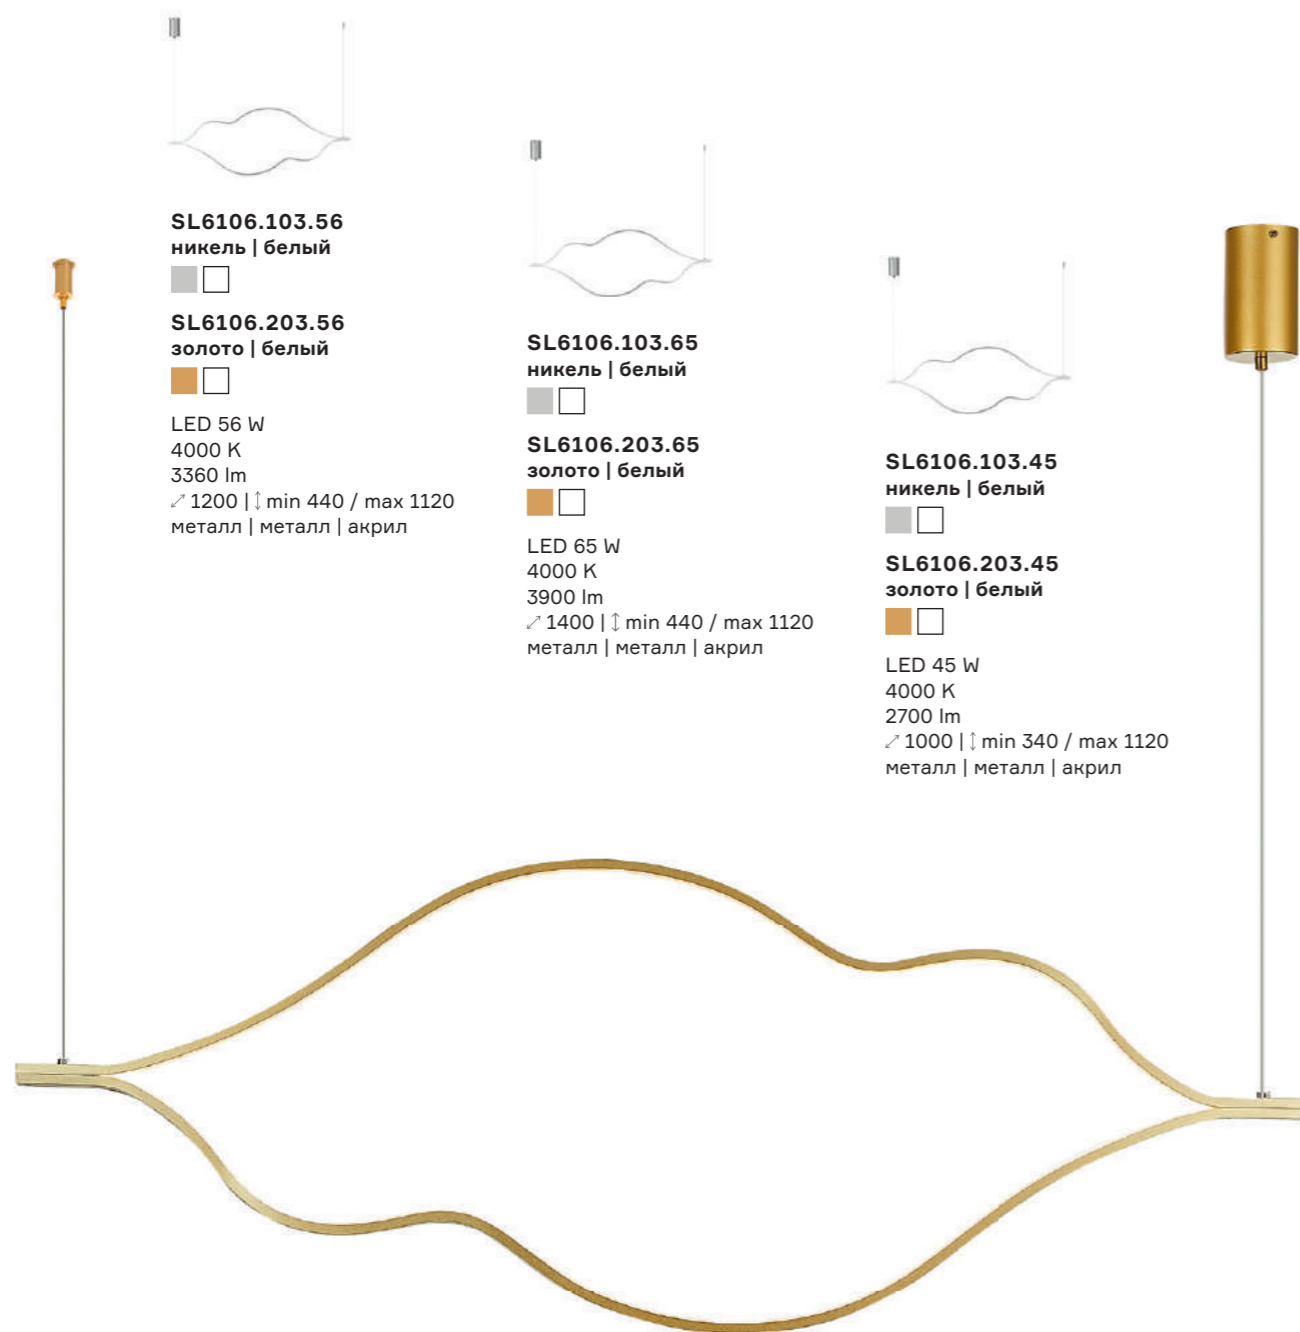

**SL6106.103.56**  
никель | белый

**SL6106.203.56**  
золото | белый

LED 56 W  
4000 K  
3360 lm  
↗ 1200 | ↕ min 440 / max 1120  
металл | металл | акрил

**SL6106.103.65**  
никель | белый

**SL6106.203.65**  
золото | белый

LED 65 W  
4000 K  
3900 lm  
↗ 1400 | ↕ min 440 / max 1120  
металл | металл | акрил

**SL6106.103.45**  
никель | белый

**SL6106.203.45**  
золото | белый

LED 45 W  
4000 K  
2700 lm  
↗ 1000 | ↕ min 340 / max 1120  
металл | металл | акрил

**SL6000.301.01**  
черный | латунь

LED 7 W  
3000 K  
300 lm  
↕ 210 | ↔ 100 | ↗ 145  
металл | металл | акрил

**SL6000.303.05**  
черный | латунь

LED 35 W  
3000 K  
1800 lm  
↗ 1180 | ↕ 1200 | ↔ 100  
металл | металл | акрил

**SL6000.303.01**  
черный | латунь

LED 7 W  
3000 K  
300 lm  
↕ 1200 | ∅ 100  
металл | металл | акрил