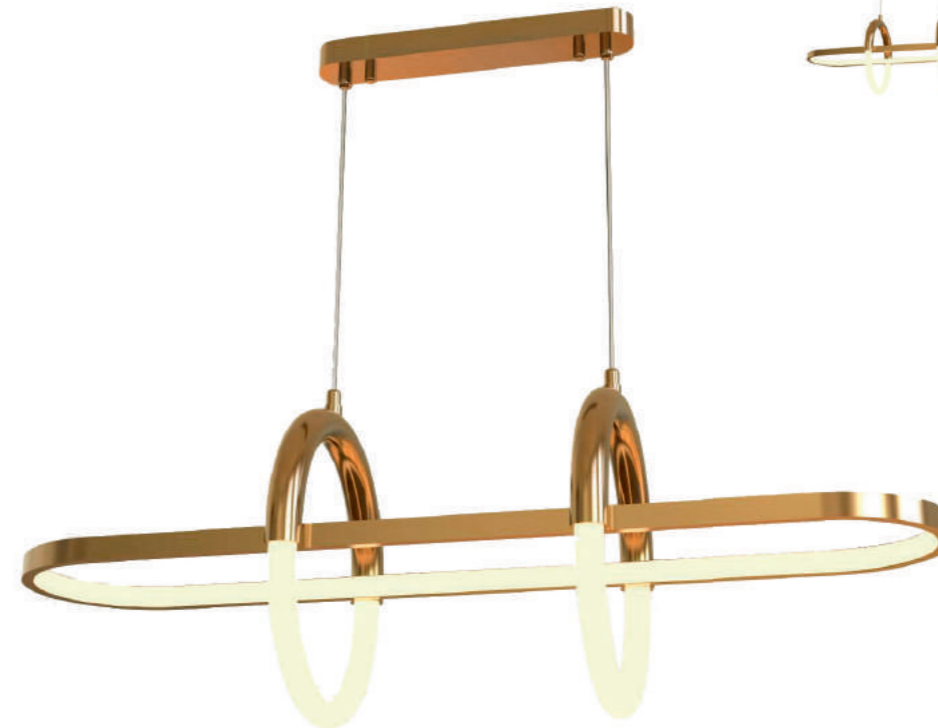

# Mofisto

ECO

Изящные вытянутые формы светильников Mofisto напоминают ювелирные подвески. Они станут изысканным украшением современного интерьера. Светодиоды, расположенные внутри силиконовой трубки, мягко рассеивают теплый свет на 360° и

создают комфортную ненавязчивую подсветку нужной зоны. В коллекции представлены четыре вида подвесов, бра и настольная лампа.

**SL1579.303.01**  
латунь | латунь | белый

LED 14 W  
3000 K  
1190 lm  
↓ min 460 / max 1200 | ↔ 140  
металл | металл | силикон

**SL1579.301.01**  
латунь | латунь | белый

LED 10 W  
3000 K  
900 lm  
↑ 355 | ↔ 200 | ∠ 105  
металл | металл | силикон

**SL1579.304.01**  
латунь | латунь | белый

LED 10 W  
3000 K  
900 lm  
∠ 150 | ↓ 406 | ↔ 60  
металл | металл | силикон

**SL1579.313.01**  
латунь | латунь | белый

LED 48 W  
3000 K  
4320 lm  
∠ 800 | ↓ min 225 / max 1200 |  
↔ 200  
металл | металл | силикон