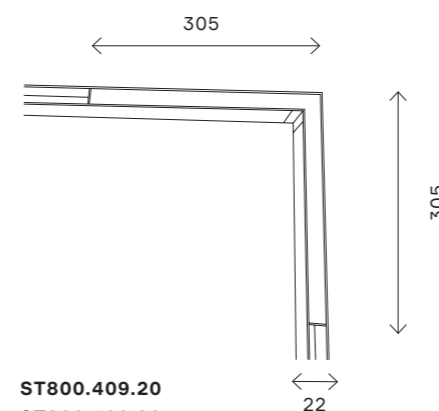

ST363

ST363.436.12
 ST363.446.12
 ST363.536.12
 ST363.546.12

артикул	мощность, W	световой поток, LM	цветовая температура, K	коэфф. цвето-передачи, RA	угол рассеивания, °
■ ST363.436.12	led x 12	720	3000	>90	120
■ ST363.446.12	led x 12	720	4000	>90	120
□ ST363.536.12	led x 12	720	3000	>90	120
□ ST363.546.12	led x 12	720	4000	>90	120

130 магнитная трековая система SKYLINE 48 V

ST800 AROUND

ST800.409.20
 ST800.509.20

артикул	мощность, W	световой поток, LM	цветовая температура, K	коэфф. цвето-передачи, RA	угол рассеивания, °
■ ST800.409.20	led x 20	950	2700-6000	>90	120
□ ST800.509.20	led x 20	950	2700-6000	>90	120