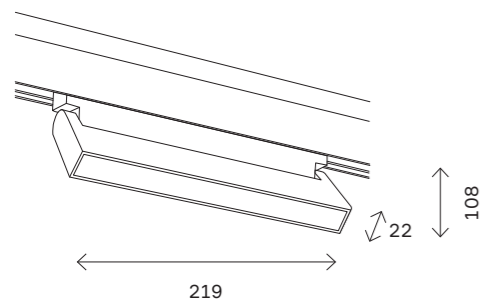

ST363

ST363.436.12
 ST363.446.12
 ST363.536.12
 ST363.546.12

артикул	мощность, W	световой поток, LM	цветовая температура, K	коэфф. цвето-передачи, RA	угол рассеивания, °
■ ST363.436.12	led x 12	720	3000	>90	120
■ ST363.446.12	led x 12	720	4000	>90	120
□ ST363.536.12	led x 12	720	3000	>90	120
□ ST363.546.12	led x 12	720	4000	>90	120

130 магнитная трековая система SKYLINE 48 V

ST800 AROUND

ST800.409.20
 ST800.509.20

артикул	мощность, W	световой поток, LM	цветовая температура, K	коэфф. цвето-передачи, RA	угол рассеивания, °
■ ST800.409.20	led x 20	950	2700-6000	>90	120
□ ST800.509.20	led x 20	950	2700-6000	>90	120