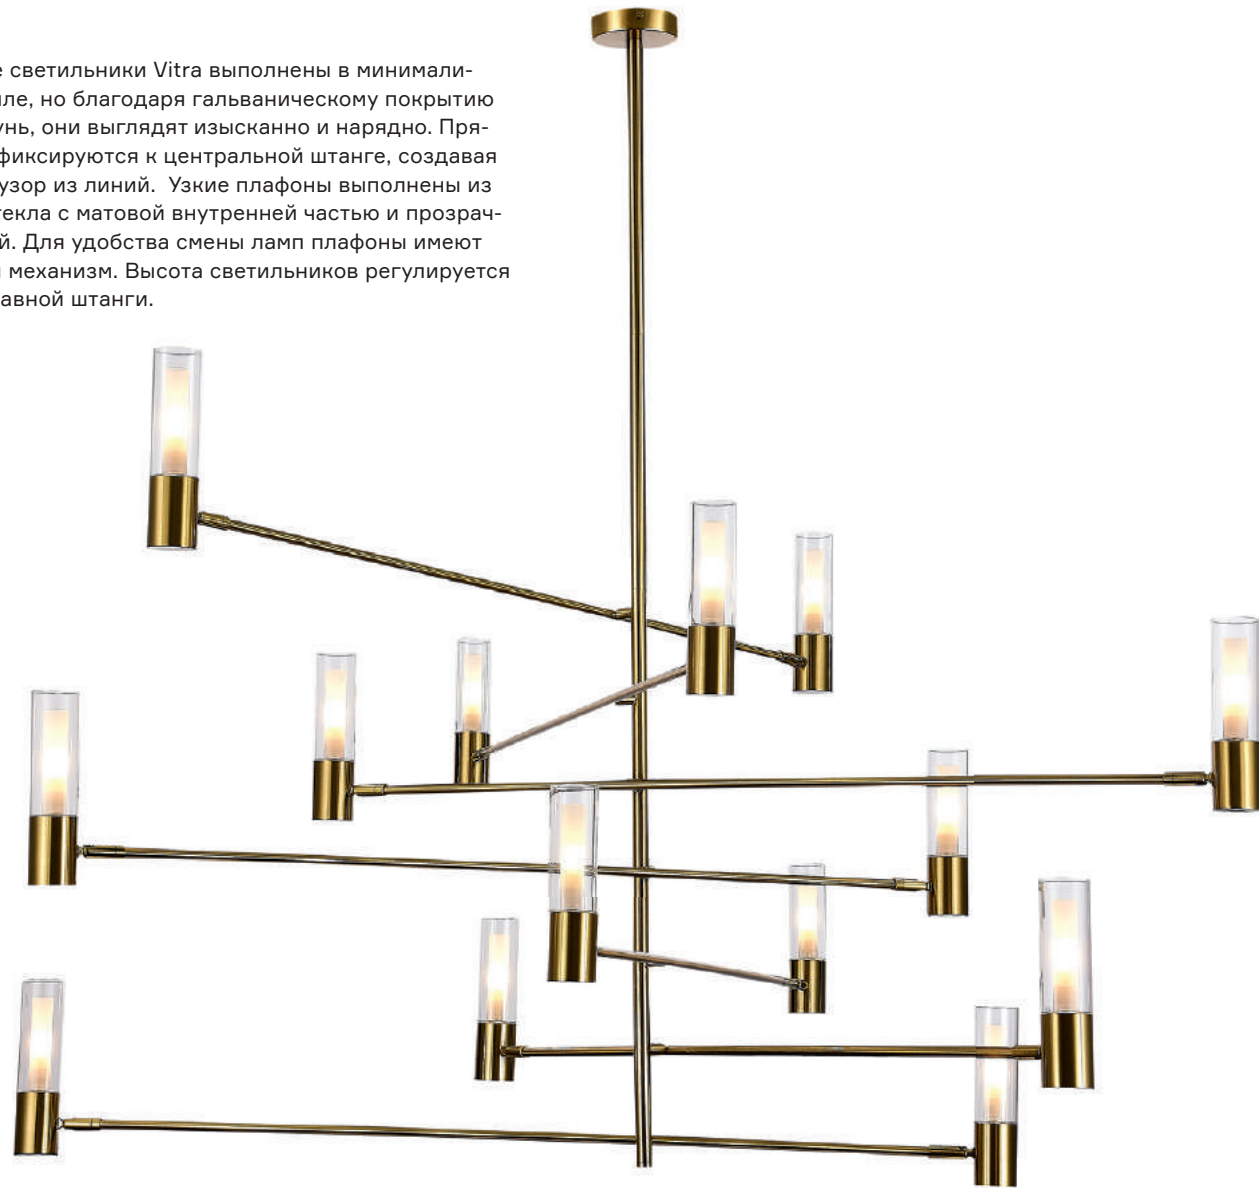

Vitra

Потолочные светильники Vitra выполнены в минималистичном стиле, но благодаря гальваническому покрытию в цвете латунь, они выглядят изысканно и нарядно. Прямые рожки фиксируются к центральной штанге, создавая ритмичный узор из линий. Узкие плафоны выполнены из двойного стекла с матовой внутренней частью и прозрачной внешней. Для удобства смены ламп плафоны имеют поворотный механизм. Высота светильников регулируется за счет составной штанги.

SL1239.303.06
латунь | белый |
прозрачный
■ □ ⊠
цоколь GU9
6 × LED / 5 W
в комплекте
↑ 930 | ∅ 1150
металл | стекло

SL1239.303.08
латунь | белый |
прозрачный
■ □ ⊠
цоколь GU9
8 × LED / 5 W
в комплекте
↑ 930 | ∅ 1150
металл | стекло

SL1239.303.10
латунь | белый |
прозрачный
■ □ ⊠
цоколь GU9
10 × LED / 5 W
в комплекте
↑ 1130 | ∅ 1250
металл | стекло

SL1239.303.14
латунь | белый |
прозрачный
■ □ ⊠
цоколь GU9
14 × LED / 5 W
в комплекте
↑ 1330 | ∅ 1450
металл | стекло