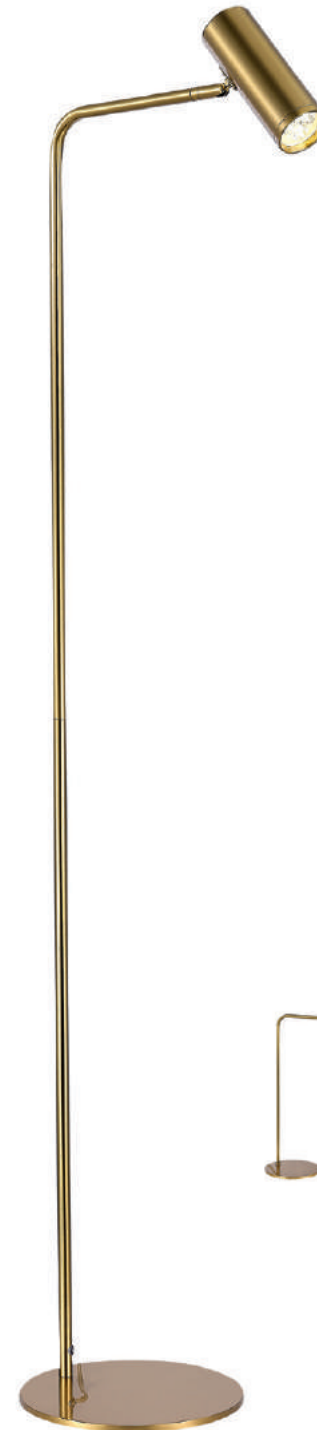

Aureo

ECO

Оригинальные светильники Aureo идеально подойдут для жилых помещений, выдержанных в стиле хайтек, техно или минимализм. Основание светильника выполнено из металла и окрашено в белый или золотистый цвет. Источник света — LED.

SL457.211.01
сусальное золото | сусальное золото

SL457.511.01
белый | белый

LED 18 W
3000 K
1265 lm
↑ 260 | ↔ 260 | ↗ 45
металл | металл

SL457.201.01
сусальное золото | сусальное золото

SL457.501.01
белый | белый

LED 6 W
3000 K
329 lm
↑ 160 | ↔ 160 | ↗ 37
металл | металл

Arper

ECO

Минималистичные светильники Arper обеспечат эффективную подсветку нужной зоны не перегружая интерьер. Источником света являются светодиоды, три линзы создают угол рассеивания 60°, что позволяет оптимально осветить поверхность,

не создавая светового загрязнения. Плафон светильников имеет поворотный механизм для еще большего комфорта. Светильники представлены в черном и латунном цветах.

SL1006.204.01
латунь | латунь

SL1006.404.01
черный | черный