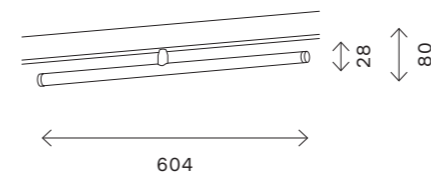

ST802

ST802.436.12
ST802.446.12
ST802.536.12
ST802.546.12

артикул	мощность, W	световой поток, LM	цветовая температура, K	коэфф. цвето-передачи, RA	угол рассеивания, °
■ ST802.436.12	led × 12	850	3000	>90	120
■ ST802.446.12	led × 12	850	4000	>90	120
□ ST802.536.12	led × 12	850	3000	>90	120
□ ST802.546.12	led × 12	850	4000	>90	120

ST803

ST803.436.10
ST803.446.10
ST803.536.10
ST803.546.10

артикул	мощность, W	световой поток, LM	цветовая температура, K	коэфф. цвето-передачи, RA	угол рассеивания, °
■ ST803.436.10	led × 10	1100	3000	>90	120
■ ST803.446.10	led × 10	1100	4000	>90	120
□ ST803.536.10	led × 10	1100	3000	>90	120
□ ST803.546.10	led × 10	1100	4000	>90	120