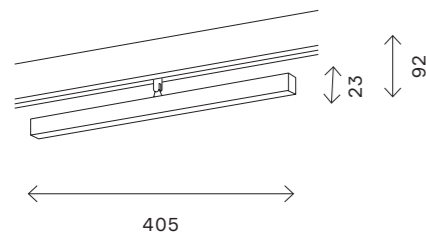

ST802

ST802.436.12
ST802.446.12
ST802.536.12
ST802.546.12

артикул	мощность, W	световой поток, LM	цветовая температура, K	коэфф. цвето-передачи, RA	угол рассеивания, °
■ ST802.436.12	led × 12	850	3000	>90	120
■ ST802.446.12	led × 12	850	4000	>90	120
□ ST802.536.12	led × 12	850	3000	>90	120
□ ST802.546.12	led × 12	850	4000	>90	120

ST803

ST803.436.10
ST803.446.10
ST803.536.10
ST803.546.10

артикул	мощность, W	световой поток, LM	цветовая температура, K	коэфф. цвето-передачи, RA	угол рассеивания, °
■ ST803.436.10	led × 10	1100	3000	>90	120
■ ST803.446.10	led × 10	1100	4000	>90	120
□ ST803.536.10	led × 10	1100	3000	>90	120
□ ST803.546.10	led × 10	1100	4000	>90	120