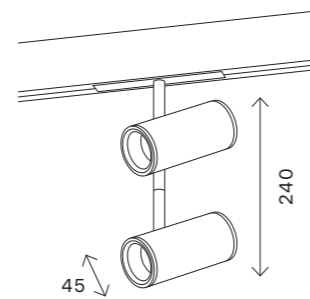

ST808

	черный			
	белый			
	золото			

- ST808.236.08
- ST808.246.08
- ST808.536.08
- ST808.546.08
- ST808.436.08
- ST808.446.08

- ST808.436.16
- ST808.446.16
- ST808.536.16
- ST808.546.16
- ST808.236.16
- ST808.246.16

артикул	мощность, W	световой поток, LM	цветовая температура, K	коэф. цвето-передачи, RA	угол рассеивания, °
 ST808.236.08	led × 8	550	3000	>90	36
 ST808.246.08	led × 8	550	4000	>90	36
 ST808.436.08	led × 8	550	3000	>90	36
 ST808.446.08	led × 8	550	4000	>90	36
 ST808.536.08	led × 8	550	3000	>90	36
 ST808.546.08	led × 8	550	4000	>90	36
 ST808.236.16	led × 16	1100	3000	>90	36
 ST808.246.16	led × 16	1100	4000	>90	36
 ST808.436.16	led × 16	1100	3000	>90	36
 ST808.446.16	led × 16	1100	4000	>90	36
 ST808.536.16	led × 16	1100	3000	>90	36
 ST808.546.16	led × 16	1100	4000	>90	36