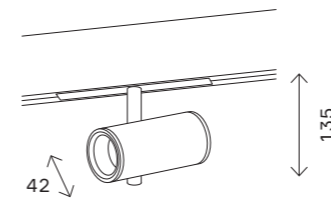

ST808

	черный			
	белый			
	золото			

- ST808.236.08
- ST808.246.08
- ST808.536.08
- ST808.546.08
- ST808.436.08
- ST808.446.08

- ST808.436.16
- ST808.446.16
- ST808.536.16
- ST808.546.16
- ST808.236.16
- ST808.246.16

артикул	мощность, W	световой поток, LM	цветовая температура, K	коэф. цвето-передачи, RA	угол рассеивания, °
 ST808.236.08	led × 8	550	3000	>90	36
 ST808.246.08	led × 8	550	4000	>90	36
 ST808.436.08	led × 8	550	3000	>90	36
 ST808.446.08	led × 8	550	4000	>90	36
 ST808.536.08	led × 8	550	3000	>90	36
 ST808.546.08	led × 8	550	4000	>90	36
 ST808.236.16	led × 16	1100	3000	>90	36
 ST808.246.16	led × 16	1100	4000	>90	36
 ST808.436.16	led × 16	1100	3000	>90	36
 ST808.446.16	led × 16	1100	4000	>90	36
 ST808.536.16	led × 16	1100	3000	>90	36
 ST808.546.16	led × 16	1100	4000	>90	36