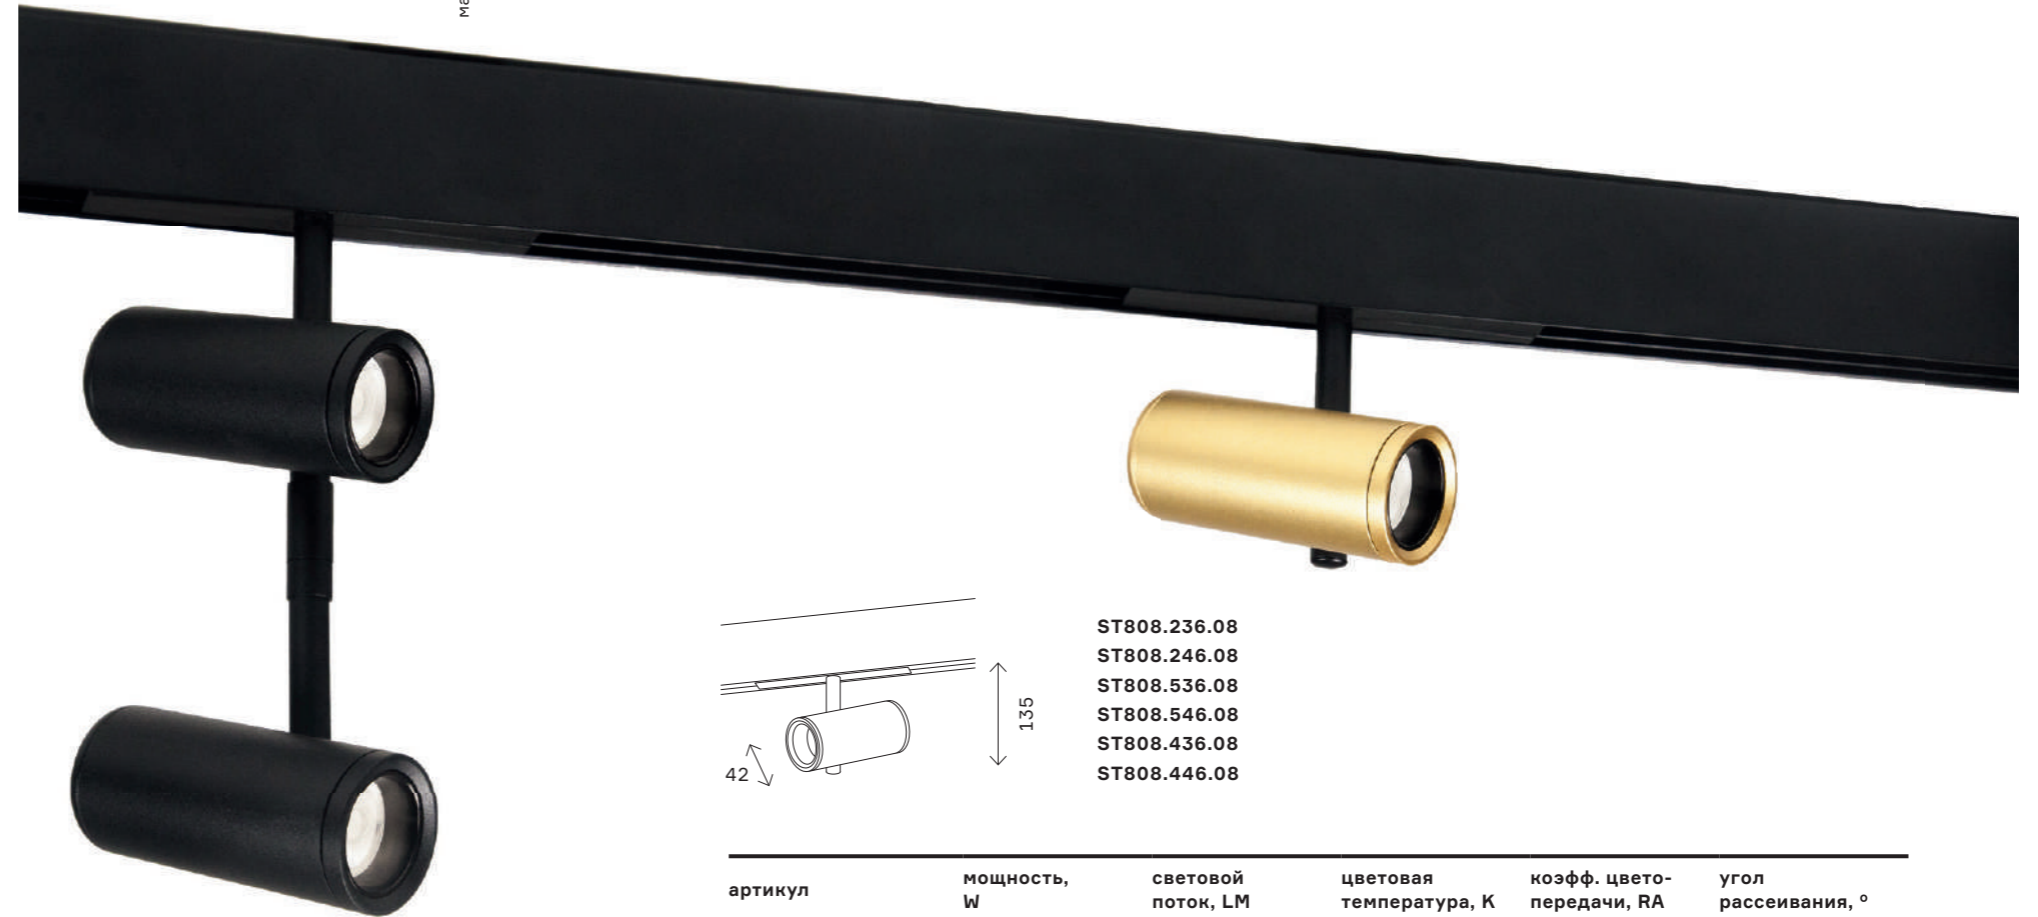

ST808

	черный			
	белый			
	золото			

- ST808.236.08
- ST808.246.08
- ST808.536.08
- ST808.546.08
- ST808.436.08
- ST808.446.08

- ST808.436.16
- ST808.446.16
- ST808.536.16
- ST808.546.16
- ST808.236.16
- ST808.246.16

артикул	мощность, W	световой поток, LM	цветовая температура, K	коэф. цвето-передачи, RA	угол рассеивания, °
 ST808.236.08	led × 8	550	3000	>90	36
 ST808.246.08	led × 8	550	4000	>90	36
 ST808.436.08	led × 8	550	3000	>90	36
 ST808.446.08	led × 8	550	4000	>90	36
 ST808.536.08	led × 8	550	3000	>90	36
 ST808.546.08	led × 8	550	4000	>90	36
 ST808.236.16	led × 16	1100	3000	>90	36
 ST808.246.16	led × 16	1100	4000	>90	36
 ST808.436.16	led × 16	1100	3000	>90	36
 ST808.446.16	led × 16	1100	4000	>90	36
 ST808.536.16	led × 16	1100	3000	>90	36
 ST808.546.16	led × 16	1100	4000	>90	36