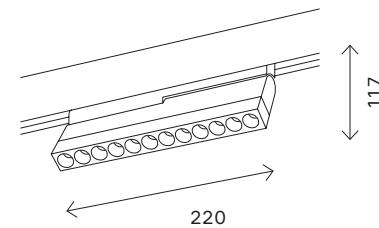

ST364

ST364.436.06
ST364.446.06
ST364.536.06
ST364.546.06

ST364.436.12
ST364.446.12
ST364.536.12
ST364.546.12

артикул	мощность, W	световой поток, LM	цветовая температура, K	коэфф. цвето-передачи, RA	угол рассеивания, °
■ ST364.436.06	led × 6	532	3000	>90	36
■ ST364.436.12	led × 12	1009	3000	>90	36
■ ST364.446.06	led × 6	532	4000	>90	36
■ ST364.446.12	led × 12	1009	4000	>90	36
□ ST364.536.06	led × 6	532	3000	>90	36
□ ST364.536.12	led × 12	1009	3000	>90	36
□ ST364.546.06	led × 6	532	4000	>90	36
□ ST364.546.12	led × 12	1009	4000	>90	36

ST805

ST805.236.12
ST805.246.12
ST805.436.12
ST805.446.12
ST805.536.12
ST805.546.12

артикул	мощность, W	световой поток, LM	цветовая температура, K	коэфф. цвето-передачи, RA	угол рассеивания, °
■ ST805.236.12	led × 12	800	3000	>90	36
■ ST805.246.12	led × 12	800	4000	>90	36
■ ST805.436.12	led × 12	800	3000	>90	36
■ ST805.446.12	led × 12	800	4000	>90	36
□ ST805.536.12	led × 12	800	3000	>90	36
□ ST805.546.12	led × 12	800	4000	>90	36