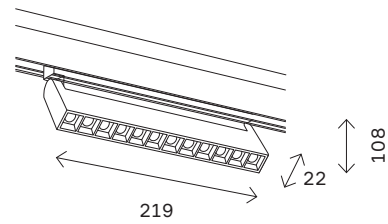

ST364

ST364.436.06
ST364.446.06
ST364.536.06
ST364.546.06

ST364.436.12
ST364.446.12
ST364.536.12
ST364.546.12

артикул	мощность, W	световой поток, LM	цветовая температура, K	коэфф. цвето-передачи, RA	угол рассеивания, °
■ ST364.436.06	led × 6	532	3000	>90	36
■ ST364.436.12	led × 12	1009	3000	>90	36
■ ST364.446.06	led × 6	532	4000	>90	36
■ ST364.446.12	led × 12	1009	4000	>90	36
□ ST364.536.06	led × 6	532	3000	>90	36
□ ST364.536.12	led × 12	1009	3000	>90	36
□ ST364.546.06	led × 6	532	4000	>90	36
□ ST364.546.12	led × 12	1009	4000	>90	36

ST805

ST805.236.12
ST805.246.12
ST805.436.12
ST805.446.12
ST805.536.12
ST805.546.12

артикул	мощность, W	световой поток, LM	цветовая температура, K	коэфф. цвето-передачи, RA	угол рассеивания, °
■ ST805.236.12	led × 12	800	3000	>90	36
■ ST805.246.12	led × 12	800	4000	>90	36
■ ST805.436.12	led × 12	800	3000	>90	36
■ ST805.446.12	led × 12	800	4000	>90	36
□ ST805.536.12	led × 12	800	3000	>90	36
□ ST805.546.12	led × 12	800	4000	>90	36