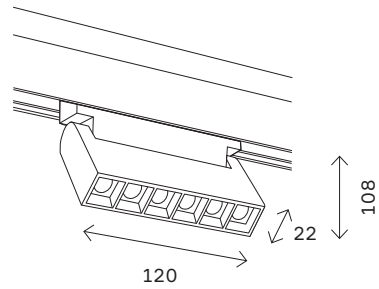

ST364

ST364.436.06
ST364.446.06
ST364.536.06
ST364.546.06

ST364.436.12
ST364.446.12
ST364.536.12
ST364.546.12

артикул	мощность, W	световой поток, LM	цветовая температура, K	коэфф. цвето-передачи, RA	угол рассеивания, °
■ ST364.436.06	led × 6	532	3000	>90	36
■ ST364.436.12	led × 12	1009	3000	>90	36
■ ST364.446.06	led × 6	532	4000	>90	36
■ ST364.446.12	led × 12	1009	4000	>90	36
□ ST364.536.06	led × 6	532	3000	>90	36
□ ST364.536.12	led × 12	1009	3000	>90	36
□ ST364.546.06	led × 6	532	4000	>90	36
□ ST364.546.12	led × 12	1009	4000	>90	36

ST805

ST805.236.12
ST805.246.12
ST805.436.12
ST805.446.12
ST805.536.12
ST805.546.12

артикул	мощность, W	световой поток, LM	цветовая температура, K	коэфф. цвето-передачи, RA	угол рассеивания, °
■ ST805.236.12	led × 12	800	3000	>90	36
■ ST805.246.12	led × 12	800	4000	>90	36
■ ST805.436.12	led × 12	800	3000	>90	36
■ ST805.446.12	led × 12	800	4000	>90	36
□ ST805.536.12	led × 12	800	3000	>90	36
□ ST805.546.12	led × 12	800	4000	>90	36