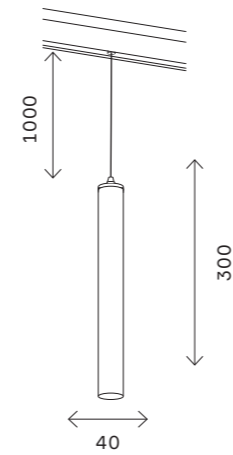

ST683

ST683.436.08
 ST683.446.08
 ST683.536.08
 ST683.546.08
 ST683.336.08
 ST683.346.08

артикул	мощность, W	световой поток, LM	цветовая температура, K	коэфф. цвето-передачи, RA	угол рассеивания, °
■ ST683.436.08	led × 8	450	3000	>90	36
■ ST683.446.08	led × 8	450	4000	>90	36
□ ST683.536.08	led × 8	450	3000	>90	36
□ ST683.546.08	led × 8	450	4000	>90	36
■ ST683.336.08	led × 8	450	3000	>90	36
■ ST683.346.08	led × 8	450	4000	>90	36

156 магнитная трековая система SKYLINE 48 V

ST377 AROUND

ST377.403.07
 ST377.503.07

артикул	мощность, W	световой поток, LM	цветовая температура, K	коэфф. цвето-передачи, RA	угол рассеивания, °
■ ST377.403.07	led × 7	630	2700-6500	90	36
□ ST377.503.07	led × 7	630	2700-6500	90	36