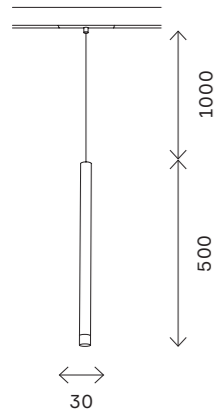

ST683

ST683.436.08
 ST683.446.08
 ST683.536.08
 ST683.546.08
 ST683.336.08
 ST683.346.08

артикул	мощность, W	световой поток, LM	цветовая температура, K	коэфф. цвето-передачи, RA	угол рассеивания, °
■ ST683.436.08	led × 8	450	3000	>90	36
■ ST683.446.08	led × 8	450	4000	>90	36
□ ST683.536.08	led × 8	450	3000	>90	36
□ ST683.546.08	led × 8	450	4000	>90	36
■ ST683.336.08	led × 8	450	3000	>90	36
■ ST683.346.08	led × 8	450	4000	>90	36

156 магнитная трековая система SKYLINE 48 V

ST377 AROUND

ST377.403.07
 ST377.503.07

артикул	мощность, W	световой поток, LM	цветовая температура, K	коэфф. цвето-передачи, RA	угол рассеивания, °
■ ST377.403.07	led × 7	630	2700-6500	90	36
□ ST377.503.07	led × 7	630	2700-6500	90	36