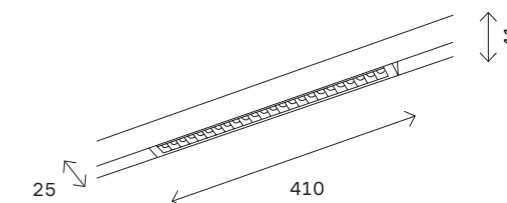

# ST655 AROUND

ST655.496.09  
ST655.596.09

ST655.496.18  
ST655.596.18

артикул	мощность, W	световой поток, LM	цветовая температура, K	коэфф. цвето-передачи, RA	угол рассеивания, °
■ ST655.496.09	led × 9	700	2700–6000	>90	24
□ ST655.596.09	led × 9	700	2700–6000	>90	24
■ ST655.496.18	led × 18	1550	2700–6000	>90	24
□ ST655.596.18	led × 18	1550	2700–6000	>90	24

# ST655

ST655.436.09  
ST655.446.09  
ST655.536.09  
ST655.546.09

ST655.436.18  
ST655.446.18  
ST655.536.18  
ST655.546.18

артикул	мощность, W	световой поток, LM	цветовая температура, K	коэфф. цвето-передачи, RA	угол рассеивания, °
■ ST655.436.09	led × 9	700	3000	>90	120
■ ST655.446.09	led × 9	700	4000	>90	120
□ ST655.536.09	led × 9	700	3000	>90	120
□ ST655.546.09	led × 9	700	4000	>90	120
■ ST655.436.18	led × 18	1470	3000	>90	120
■ ST655.446.18	led × 18	1470	4000	>90	120
□ ST655.536.18	led × 18	1470	3000	>90	120
□ ST655.546.18	led × 18	1470	4000	>90	120