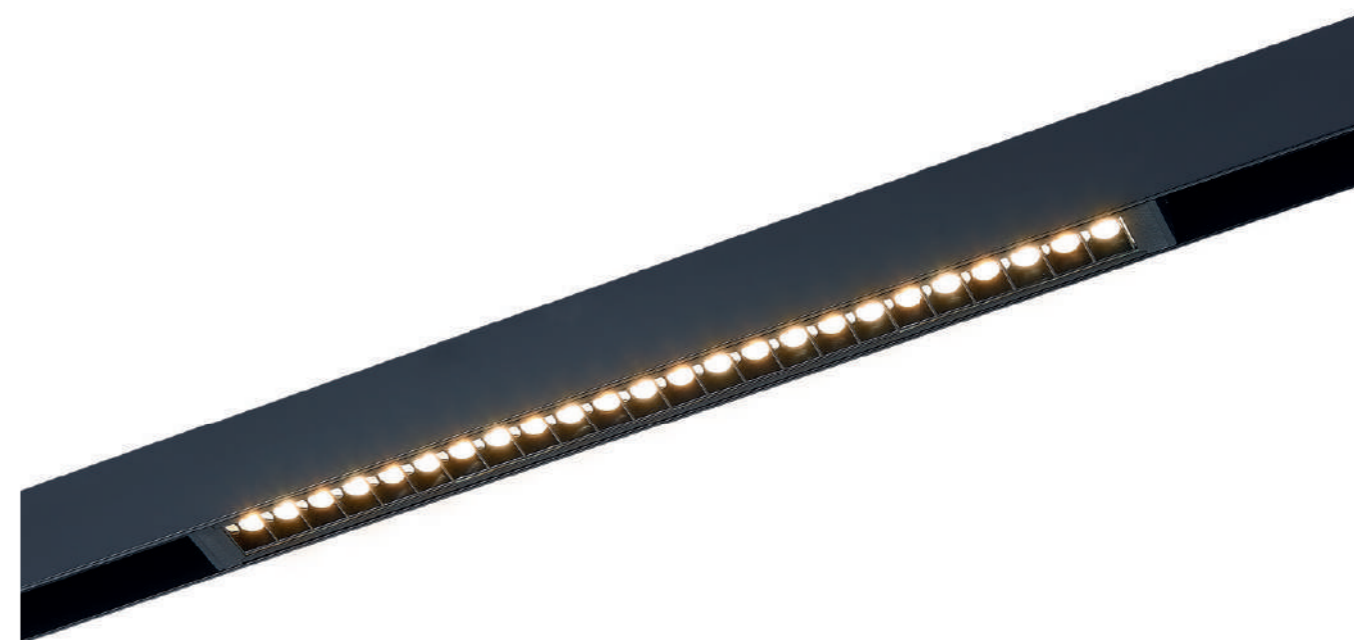

# ST655 AROUND

ST655.496.09  
ST655.596.09

ST655.496.18  
ST655.596.18

артикул	мощность, W	световой поток, LM	цветовая температура, K	коэфф. цвето-передачи, RA	угол рассеивания, °
■ ST655.496.09	led × 9	700	2700–6000	>90	24
□ ST655.596.09	led × 9	700	2700–6000	>90	24
■ ST655.496.18	led × 18	1550	2700–6000	>90	24
□ ST655.596.18	led × 18	1550	2700–6000	>90	24

# ST655

ST655.436.09  
ST655.446.09  
ST655.536.09  
ST655.546.09

ST655.436.18  
ST655.446.18  
ST655.536.18  
ST655.546.18

артикул	мощность, W	световой поток, LM	цветовая температура, K	коэфф. цвето-передачи, RA	угол рассеивания, °
■ ST655.436.09	led × 9	700	3000	>90	120
■ ST655.446.09	led × 9	700	4000	>90	120
□ ST655.536.09	led × 9	700	3000	>90	120
□ ST655.546.09	led × 9	700	4000	>90	120
■ ST655.436.18	led × 18	1470	3000	>90	120
■ ST655.446.18	led × 18	1470	4000	>90	120
□ ST655.536.18	led × 18	1470	3000	>90	120
□ ST655.546.18	led × 18	1470	4000	>90	120