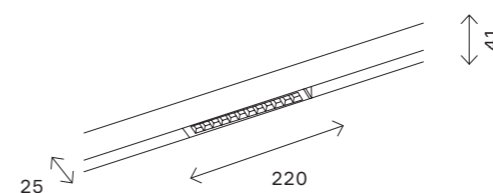

# ST655 AROUND

ST655.496.09  
ST655.596.09

ST655.496.18  
ST655.596.18

артикул	мощность, W	световой поток, LM	цветовая температура, K	коэфф. цвето-передачи, RA	угол рассеивания, °
■ ST655.496.09	led × 9	700	2700–6000	>90	24
□ ST655.596.09	led × 9	700	2700–6000	>90	24
■ ST655.496.18	led × 18	1550	2700–6000	>90	24
□ ST655.596.18	led × 18	1550	2700–6000	>90	24

# ST655

ST655.436.09  
ST655.446.09  
ST655.536.09  
ST655.546.09

ST655.436.18  
ST655.446.18  
ST655.536.18  
ST655.546.18

артикул	мощность, W	световой поток, LM	цветовая температура, K	коэфф. цвето-передачи, RA	угол рассеивания, °
■ ST655.436.09	led × 9	700	3000	>90	120
■ ST655.446.09	led × 9	700	4000	>90	120
□ ST655.536.09	led × 9	700	3000	>90	120
□ ST655.546.09	led × 9	700	4000	>90	120
■ ST655.436.18	led × 18	1470	3000	>90	120
■ ST655.446.18	led × 18	1470	4000	>90	120
□ ST655.536.18	led × 18	1470	3000	>90	120
□ ST655.546.18	led × 18	1470	4000	>90	120