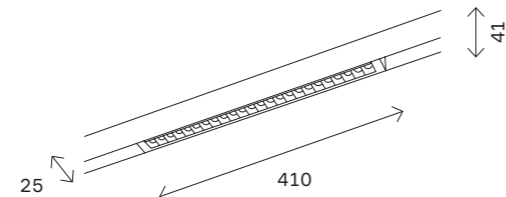

# ST655 AROUND

ST655.496.09  
ST655.596.09

ST655.496.18  
ST655.596.18

артикул	мощность, W	световой поток, LM	цветовая температура, K	коэфф. цвето-передачи, RA	угол рассеивания, °
■ ST655.496.09	led × 9	700	2700–6000	>90	24
□ ST655.596.09	led × 9	700	2700–6000	>90	24
■ ST655.496.18	led × 18	1550	2700–6000	>90	24
□ ST655.596.18	led × 18	1550	2700–6000	>90	24

# ST655

ST655.436.09  
ST655.446.09  
ST655.536.09  
ST655.546.09

ST655.436.18  
ST655.446.18  
ST655.536.18  
ST655.546.18

артикул	мощность, W	световой поток, LM	цветовая температура, K	коэфф. цвето-передачи, RA	угол рассеивания, °
■ ST655.436.09	led × 9	700	3000	>90	120
■ ST655.446.09	led × 9	700	4000	>90	120
□ ST655.536.09	led × 9	700	3000	>90	120
□ ST655.546.09	led × 9	700	4000	>90	120
■ ST655.436.18	led × 18	1470	3000	>90	120
■ ST655.446.18	led × 18	1470	4000	>90	120
□ ST655.536.18	led × 18	1470	3000	>90	120
□ ST655.546.18	led × 18	1470	4000	>90	120