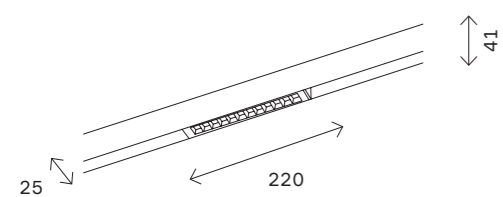

# ST655 AROUND

ST655.496.09  
ST655.596.09

ST655.496.18  
ST655.596.18

артикул	мощность, W	световой поток, LM	цветовая температура, K	коэфф. цвето-передачи, RA	угол рассеивания, °
■ ST655.496.09	led × 9	700	2700–6000	>90	24
□ ST655.596.09	led × 9	700	2700–6000	>90	24
■ ST655.496.18	led × 18	1550	2700–6000	>90	24
□ ST655.596.18	led × 18	1550	2700–6000	>90	24

# ST655

ST655.436.09  
ST655.446.09  
ST655.536.09  
ST655.546.09

ST655.436.18  
ST655.446.18  
ST655.536.18  
ST655.546.18

артикул	мощность, W	световой поток, LM	цветовая температура, K	коэфф. цвето-передачи, RA	угол рассеивания, °
■ ST655.436.09	led × 9	700	3000	>90	120
■ ST655.446.09	led × 9	700	4000	>90	120
□ ST655.536.09	led × 9	700	3000	>90	120
□ ST655.546.09	led × 9	700	4000	>90	120
■ ST655.436.18	led × 18	1470	3000	>90	120
■ ST655.446.18	led × 18	1470	4000	>90	120
□ ST655.536.18	led × 18	1470	3000	>90	120
□ ST655.546.18	led × 18	1470	4000	>90	120