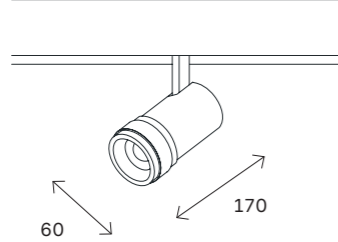

ST658A ZOOM

ST658.496.10
ST658.596.10

ST658.496.20
ST658.596.20

артикул	мощность, W	световой поток, LM	цветовая температура, K	коэфф. цвето-передачи, RA	угол рассеивания, °
■ ST658.496.10	led x 10	900	2700-6000	>90	10-55
□ ST658.596.10	led x 10	900	2700-6000	>90	10-55
■ ST658.496.20	led x 20	1800	2700-6000	>90	10-55
□ ST658.596.20	led x 20	1800	2700-6000	>90	10-55

магнитная трековая система SKYLINE 220 V 180

ST659 AROUND

ST659.493.10
ST659.593.10
ST659.293.10

артикул	мощность, W	световой поток, LM	цветовая температура, K	коэфф. цвето-передачи, RA	угол рассеивания, °
■ ST659.493.10	led x 10	720	2700-6000	>90	36
□ ST659.593.10	led x 10	720	2700-6000	>90	36
■ ST659.293.10	led x 10	720	2700-6000	>90	36