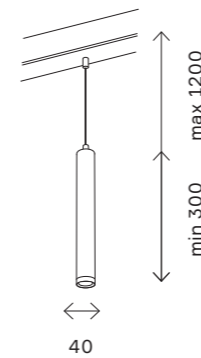

ST658A ZOOM

ST658.496.10
ST658.596.10

ST658.496.20
ST658.596.20

артикул	мощность, W	световой поток, LM	цветовая температура, K	коэфф. цвето-передачи, RA	угол рассеивания, °
■ ST658.496.10	led x 10	900	2700-6000	>90	10-55
□ ST658.596.10	led x 10	900	2700-6000	>90	10-55
■ ST658.496.20	led x 20	1800	2700-6000	>90	10-55
□ ST658.596.20	led x 20	1800	2700-6000	>90	10-55

магнитная трековая система SKYLINE 220 V 180

ST659 AROUND

ST659.493.10
ST659.593.10
ST659.293.10

артикул	мощность, W	световой поток, LM	цветовая температура, K	коэфф. цвето-передачи, RA	угол рассеивания, °
■ ST659.493.10	led x 10	720	2700-6000	>90	36
□ ST659.593.10	led x 10	720	2700-6000	>90	36
■ ST659.293.10	led x 10	720	2700-6000	>90	36