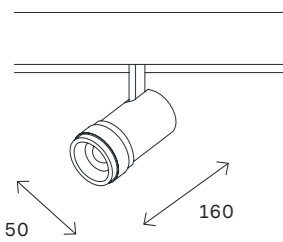

ST658A ZOOM

ST658.496.10
ST658.596.10

ST658.496.20
ST658.596.20

артикул	мощность, W	световой поток, LM	цветовая температура, K	коэфф. цвето-передачи, RA	угол рассеивания, °
■ ST658.496.10	led x 10	900	2700-6000	>90	10-55
□ ST658.596.10	led x 10	900	2700-6000	>90	10-55
■ ST658.496.20	led x 20	1800	2700-6000	>90	10-55
□ ST658.596.20	led x 20	1800	2700-6000	>90	10-55

магнитная трековая система SKYLINE 220 V 180

ST659 AROUND

ST659.493.10
ST659.593.10
ST659.293.10

артикул	мощность, W	световой поток, LM	цветовая температура, K	коэфф. цвето-передачи, RA	угол рассеивания, °
■ ST659.493.10	led x 10	720	2700-6000	>90	36
□ ST659.593.10	led x 10	720	2700-6000	>90	36
■ ST659.293.10	led x 10	720	2700-6000	>90	36