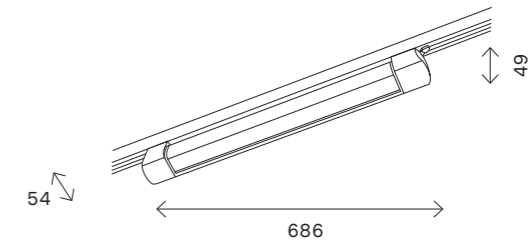

ST366 CRI98

ST366.438.12
ST366.448.12
ST366.538.12
ST366.548.12

ST366.438.24
ST366.448.24
ST366.538.24
ST366.548.24

артикул	мощность, W	световой поток, LM	цветовая температура, K	коэфф. цвето-передачи, RA	угол рассеивания, °
■ ST366.438.12	led × 12	1100	3000	98	120
■ ST366.438.24	led × 24	2250	3000	98	120
■ ST366.448.12	led × 12	1250	4000	98	120
■ ST366.448.24	led × 24	2450	4000	98	120
□ ST366.538.12	led × 12	1100	3000	98	120
□ ST366.538.24	led × 24	2250	3000	98	120
□ ST366.548.12	led × 12	1250	4000	98	120
□ ST366.548.24	led × 24	2450	4000	98	120

214

однофазная трековая система

ST368

ST368.436.10
ST368.446.10
ST368.536.10
ST368.546.10

ST368.436.20.2
ST368.446.20.2
ST368.536.20.2
ST368.546.20.2

артикул	мощность, W	световой поток, LM	цветовая температура, K	коэфф. цвето-передачи, RA	угол рассеивания, °
■ ST368.436.10	led × 10	725	3000	>90	120
■ ST368.446.10	led × 10	725	4000	>90	120
□ ST368.536.10	led × 10	725	3000	>90	120
□ ST368.546.10	led × 10	725	4000	>90	120
■ ST368.436.20.2	led × 20	1450	3000	>90	120
■ ST368.446.20.2	led × 20	1450	4000	>90	120
□ ST368.536.20.2	led × 20	1450	3000	>90	120
□ ST368.546.20.2	led × 20	1450	4000	>90	120