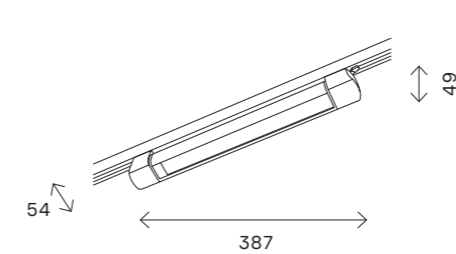

ST366 CRI98

ST366.438.12
ST366.448.12
ST366.538.12
ST366.548.12

ST366.438.24
ST366.448.24
ST366.538.24
ST366.548.24

артикул	мощность, W	световой поток, LM	цветовая температура, K	коэфф. цвето-передачи, RA	угол рассеивания, °
■ ST366.438.12	led × 12	1100	3000	98	120
■ ST366.438.24	led × 24	2250	3000	98	120
■ ST366.448.12	led × 12	1250	4000	98	120
■ ST366.448.24	led × 24	2450	4000	98	120
□ ST366.538.12	led × 12	1100	3000	98	120
□ ST366.538.24	led × 24	2250	3000	98	120
□ ST366.548.12	led × 12	1250	4000	98	120
□ ST366.548.24	led × 24	2450	4000	98	120

214

однофазная трековая система

ST368

ST368.436.10
ST368.446.10
ST368.536.10
ST368.546.10

ST368.436.20.2
ST368.446.20.2
ST368.536.20.2
ST368.546.20.2

артикул	мощность, W	световой поток, LM	цветовая температура, K	коэфф. цвето-передачи, RA	угол рассеивания, °
■ ST368.436.10	led × 10	725	3000	>90	120
■ ST368.446.10	led × 10	725	4000	>90	120
□ ST368.536.10	led × 10	725	3000	>90	120
□ ST368.546.10	led × 10	725	4000	>90	120
■ ST368.436.20.2	led × 20	1450	3000	>90	120
■ ST368.446.20.2	led × 20	1450	4000	>90	120
□ ST368.536.20.2	led × 20	1450	3000	>90	120
□ ST368.546.20.2	led × 20	1450	4000	>90	120