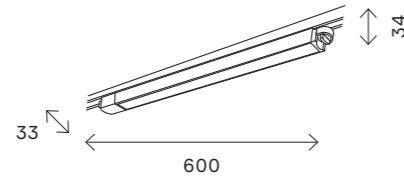

ST366 CRI98

ST366.438.12
ST366.448.12
ST366.538.12
ST366.548.12

ST366.438.24
ST366.448.24
ST366.538.24
ST366.548.24

артикул	мощность, W	световой поток, LM	цветовая температура, K	коэфф. цвето-передачи, RA	угол рассеивания, °
■ ST366.438.12	led × 12	1100	3000	98	120
■ ST366.438.24	led × 24	2250	3000	98	120
■ ST366.448.12	led × 12	1250	4000	98	120
■ ST366.448.24	led × 24	2450	4000	98	120
□ ST366.538.12	led × 12	1100	3000	98	120
□ ST366.538.24	led × 24	2250	3000	98	120
□ ST366.548.12	led × 12	1250	4000	98	120
□ ST366.548.24	led × 24	2450	4000	98	120

214

однофазная трековая система

ST368

ST368.436.10
ST368.446.10
ST368.536.10
ST368.546.10

ST368.436.20.2
ST368.446.20.2
ST368.536.20.2
ST368.546.20.2

артикул	мощность, W	световой поток, LM	цветовая температура, K	коэфф. цвето-передачи, RA	угол рассеивания, °
■ ST368.436.10	led × 10	725	3000	>90	120
■ ST368.446.10	led × 10	725	4000	>90	120
□ ST368.536.10	led × 10	725	3000	>90	120
□ ST368.546.10	led × 10	725	4000	>90	120
■ ST368.436.20.2	led × 20	1450	3000	>90	120
■ ST368.446.20.2	led × 20	1450	4000	>90	120
□ ST368.536.20.2	led × 20	1450	3000	>90	120
□ ST368.546.20.2	led × 20	1450	4000	>90	120