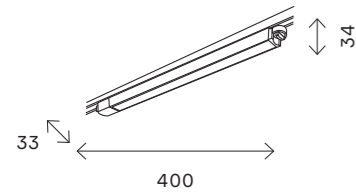

ST366 CRI98

ST366.438.12
ST366.448.12
ST366.538.12
ST366.548.12

ST366.438.24
ST366.448.24
ST366.538.24
ST366.548.24

артикул	мощность, W	световой поток, LM	цветовая температура, K	коэфф. цвето-передачи, RA	угол рассеивания, °
■ ST366.438.12	led × 12	1100	3000	98	120
■ ST366.438.24	led × 24	2250	3000	98	120
■ ST366.448.12	led × 12	1250	4000	98	120
■ ST366.448.24	led × 24	2450	4000	98	120
□ ST366.538.12	led × 12	1100	3000	98	120
□ ST366.538.24	led × 24	2250	3000	98	120
□ ST366.548.12	led × 12	1250	4000	98	120
□ ST366.548.24	led × 24	2450	4000	98	120

214

однофазная трековая система

ST368

ST368.436.10
ST368.446.10
ST368.536.10
ST368.546.10

ST368.436.20.2
ST368.446.20.2
ST368.536.20.2
ST368.546.20.2

артикул	мощность, W	световой поток, LM	цветовая температура, K	коэфф. цвето-передачи, RA	угол рассеивания, °
■ ST368.436.10	led × 10	725	3000	>90	120
■ ST368.446.10	led × 10	725	4000	>90	120
□ ST368.536.10	led × 10	725	3000	>90	120
□ ST368.546.10	led × 10	725	4000	>90	120
■ ST368.436.20.2	led × 20	1450	3000	>90	120
■ ST368.446.20.2	led × 20	1450	4000	>90	120
□ ST368.536.20.2	led × 20	1450	3000	>90	120
□ ST368.546.20.2	led × 20	1450	4000	>90	120