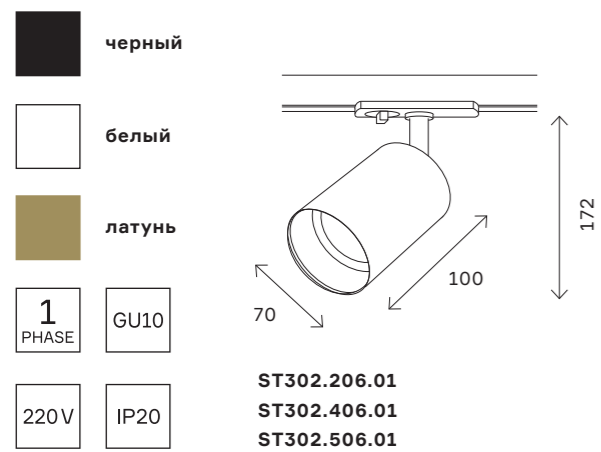

ST300

- черный
- белый
- латунь
- 1
PHASE GU10
- 220V IP20

ST300.206.01
ST300.406.01
ST300.506.01

артикул	источник света	мощность, w
 ST300.206.01	GU10 × 1	50
 ST300.406.01	GU10 × 1	50
 ST300.506.01	GU10 × 1	50

одноразовая трековая система 226

ST301

- хром, черный
- бронза, черный
- хром, белый
- бронза, белый
- 1
PHASE GU10
- 220V IP20

ST301.406.01
ST301.436.01
ST301.506.01
ST301.536.01

ST301.406.01
ST301.436.01
ST301.506.01
ST301.536.01

артикул	источник света	мощность, w
 ST301.406.01	GU10 × 1	50
 ST301.436.01	GU10 × 1	50
 ST301.506.01	GU10 × 1	50
 ST301.536.01	GU10 × 1	50

одноразовая трековая система 227

ST302

- черный
- белый
- латунь
- 1
PHASE GU10
- 220V IP20