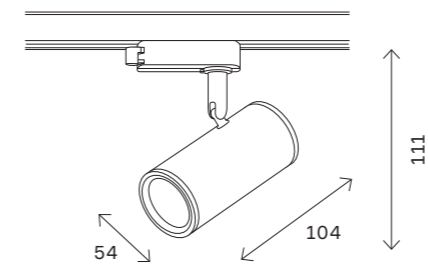

ST300

- черный
- белый
- латунь
- 1
PHASE GU10
- 220V IP20

ST300.206.01
ST300.406.01
ST300.506.01

артикул	источник света	мощность, w
 ST300.206.01	GU10 × 1	50
 ST300.406.01	GU10 × 1	50
 ST300.506.01	GU10 × 1	50

одноразовая трековая система 226

ST301

- хром, черный
- бронза, черный
- хром, белый
- бронза, белый
- 1
PHASE GU10
- 220V IP20

ST301.406.01
ST301.436.01
ST301.506.01
ST301.536.01

ST301.406.01
ST301.436.01
ST301.506.01
ST301.536.01