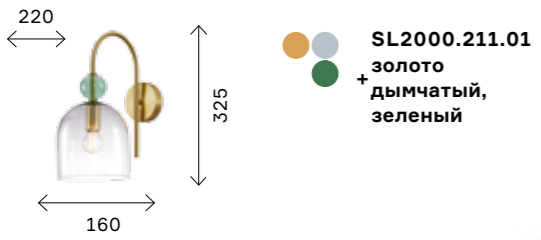

● ● SL2000.213.01
+ золото
янтарный,
зеленый

цоколь E14
1 × 40 W

● ● SL2000.201.01
+ золото
дымчатый,
зеленый

цоколь E14
1 × 40 W

● ● SL2000.211.01
+ золото
дымчатый,
зеленый

Treviso

Рожки разной длины и стеклянные плафоны, состоящие из двух разных по высоте частей, придают оригинальность минималистичным светильникам Treviso. Потолочная люстра выполнена в цвете латунь с белыми плафонами, а настенные светильники кроме этой комбинации также представлены в сочетании латунь с синим стеклом и черный с дымчатым стеклом.

● ○ sl1180.202.06
+ золото
+ белый

цоколь E14
6 × 40 W

● ○ sl1180.201.02
+ золото
+ белый

● ● sl1180.401.02
+ черный
+ дымчатый

цоколь E14
2 × 40 W

● ● SL1180.211.02
+ золото
+ голубой

цоколь E14
2 × 40 W