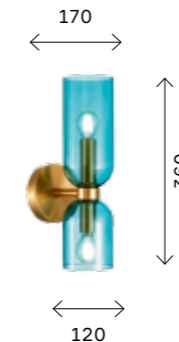

● ● SL2000.213.01
+ золото
янтарный,
зеленый

цоколь E14
1 × 40 W

● ● SL2000.201.01
+ золото
дымчатый,
зеленый

цоколь E14
1 × 40 W

● ● SL2000.211.01
+ золото
дымчатый,
зеленый

Treviso

Рожки разной длины и стеклянные плафоны, состоящие из двух разных по высоте частей, придают оригинальность минималистичным светильникам Treviso. Потолочная люстра выполнена в цвете латунь с белыми плафонами, а настенные светильники кроме этой комбинации также представлены в сочетании латунь с синим стеклом и черный с дымчатым стеклом.

● ○ sl1180.202.06
+ золото
+ белый

цоколь E14
6 × 40 W

● ○ sl1180.201.02
+ золото
+ белый

● ● sl1180.401.02
+ черный
+ дымчатый

цоколь E14
2 × 40 W

● ● SL1180.211.02
+ золото
+ голубой

цоколь E14
2 × 40 W