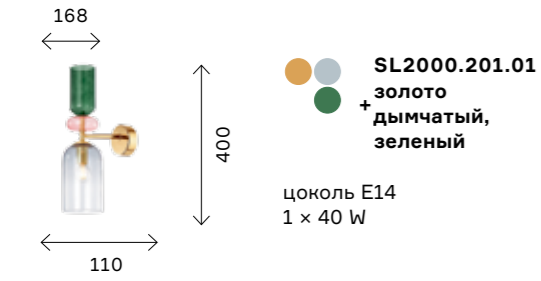

● ● SL2000.213.01
+ золото
янтарный,
зеленый

цоколь E14
1 × 40 W

● ● SL2000.201.01
+ золото
дымчатый,
зеленый

цоколь E14
1 × 40 W

● ● SL2000.211.01
+ золото
дымчатый,
зеленый

Treviso

Рожки разной длины и стеклянные плафоны, состоящие из двух разных по высоте частей, придают оригинальность минималистичным светильникам Treviso. Потолочная люстра выполнена в цвете латунь с белыми плафонами, а настенные светильники кроме этой комбинации также представлены в сочетании латунь с синим стеклом и черный с дымчатым стеклом.

● ○ sl1180.202.06
+ золото
+ белый

цоколь E14
6 × 40 W

● ○ sl1180.201.02
+ золото
+ белый

● ● sl1180.401.02
+ черный
+ дымчатый

цоколь E14
2 × 40 W

● ● SL1180.211.02
+ золото
+ голубой

цоколь E14
2 × 40 W