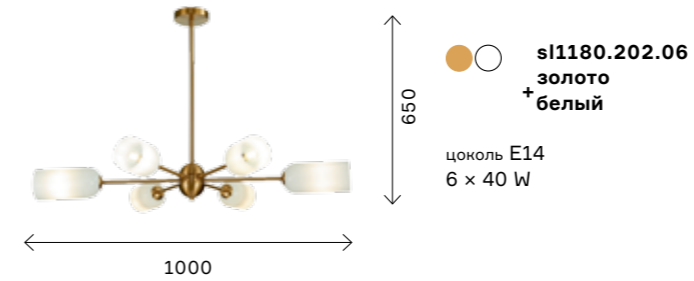

● ● SL2000.213.01
+ золото
янтарный,
зеленый

цоколь E14
1 × 40 W

● ● SL2000.201.01
+ золото
дымчатый,
зеленый

цоколь E14
1 × 40 W

● ● SL2000.211.01
+ золото
дымчатый,
зеленый

Treviso

Рожки разной длины и стеклянные плафоны, состоящие из двух разных по высоте частей, придают оригинальность минималистичным светильникам Treviso. Потолочная люстра выполнена в цвете латунь с белыми плафонами, а настенные светильники кроме этой комбинации также представлены в сочетании латунь с синим стеклом и черный с дымчатым стеклом.

● ○ sl1180.202.06
+ золото
+ белый

цоколь E14
6 × 40 W

● ○ sl1180.201.02
+ золото
+ белый

● ● sl1180.401.02
+ черный
+ дымчатый

цоколь E14
2 × 40 W

● ● SL1180.211.02
+ золото
+ голубой

цоколь E14
2 × 40 W