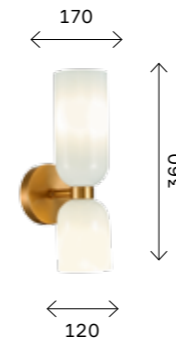

● ● SL2000.213.01
+ золото
янтарный,
зеленый

цоколь E14
1 × 40 W

● ● SL2000.201.01
+ золото
дымчатый,
зеленый

цоколь E14
1 × 40 W

● ● SL2000.211.01
+ золото
дымчатый,
зеленый

Treviso

Рожки разной длины и стеклянные плафоны, состоящие из двух разных по высоте частей, придают оригинальность минималистичным светильникам Treviso. Потолочная люстра выполнена в цвете латунь с белыми плафонами, а настенные светильники кроме этой комбинации также представлены в сочетании латунь с синим стеклом и черный с дымчатым стеклом.

● ○ sl1180.202.06
+ золото
+ белый

цоколь E14
6 × 40 W

● ○ sl1180.201.02
+ золото
+ белый

● ● sl1180.401.02
+ черный
+ дымчатый

цоколь E14
2 × 40 W

● ● SL1180.211.02
+ золото
+ голубой

цоколь E14
2 × 40 W