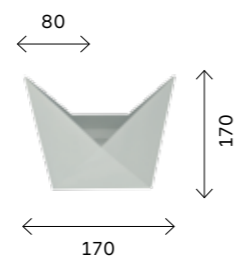

Canneto

ECO

Уличный светильник коллекции Canneto выглядит просто и стильно, благодаря интересной геометрической форме. Металлическое основание окрашено в черный и белый цвет на ваш выбор. Он прекрасно дополнит обстановку экстерьера загородного дома в современном стиле. Модель имеет высокий уровень IP-защиты от влаги и пыли. Рекомендуемая площадь освещения — 5 кв. м.

● **SL9503.401.01**
черный

○ **SL9503.501.01**
белый

цоколь LED
1 × 6 W
IP54

high-tech 234

Borgo

Уличные бра коллекции Borgo — воплощение минималистической дизайн-концепции. Строгая форма светильника лишь подчеркивает его совершенство. Корпус выполнен из алюминия и окрашен в черный цвет. Светильники имеют степень защиты IP54 и предназначены для зонального освещения стен зданий и других архитектурных сооружений.