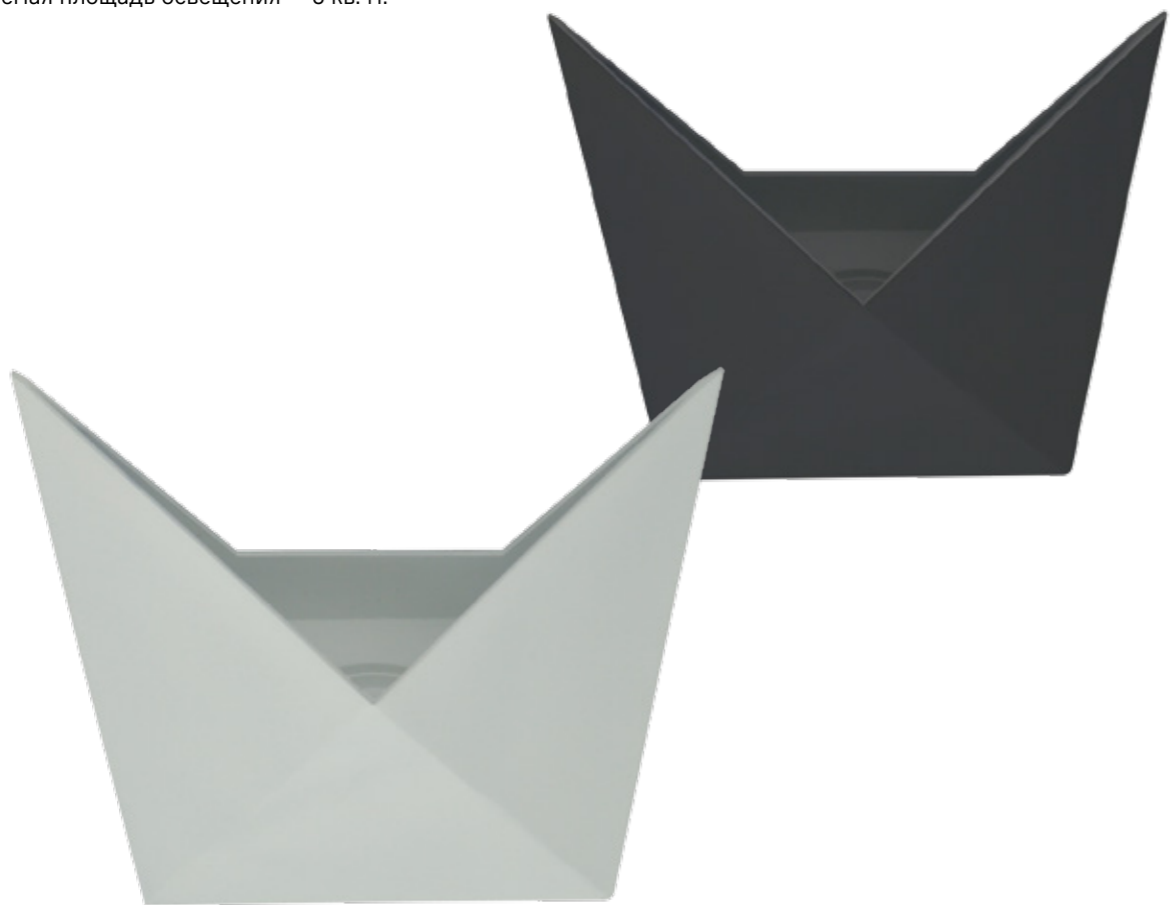

Canneto

ECO

Уличный светильник коллекции Canneto выглядит просто и стильно, благодаря интересной геометрической форме. Металлическое основание окрашено в черный и белый цвет на ваш выбор. Он прекрасно дополнит обстановку экстерьера загородного дома в современном стиле. Модель имеет высокий уровень IP-защиты от влаги и пыли. Рекомендуемая площадь освещения — 5 кв. м.

● **SL9503.401.01**
черный

○ **SL9503.501.01**
белый

цоколь LED
1 × 6 W
IP54

high-tech 234

Borgo

Уличные бра коллекции Borgo — воплощение минималистической дизайн-концепции. Строгая форма светильника лишь подчеркивает его совершенство. Корпус выполнен из алюминия и окрашен в черный цвет. Светильники имеют степень защиты IP54 и предназначены для зонального освещения стен зданий и других архитектурных сооружений.

● **SL9001.401.01**
черный

цоколь GU10
1 × LED / 35 W
IP54

● **SL9001.401.02**
черный

цоколь GU10
2 × LED / 35 W
IP54

high-tech 235