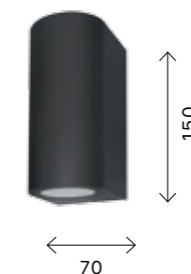

Canneto

ECO

Уличный светильник коллекции Canneto выглядит просто и стильно, благодаря интересной геометрической форме. Металлическое основание окрашено в черный и белый цвет на ваш выбор. Он прекрасно дополнит обстановку экстерьера загородного дома в современном стиле. Модель имеет высокий уровень IP-защиты от влаги и пыли. Рекомендуемая площадь освещения — 5 кв. м.

● **SL9503.401.01**
черный

○ **SL9503.501.01**
белый

цоколь LED
1 × 6 W
IP54

high-tech 234

Borgo

Уличные бра коллекции Borgo — воплощение минималистической дизайн-концепции. Строгая форма светильника лишь подчеркивает его совершенство. Корпус выполнен из алюминия и окрашен в черный цвет. Светильники имеют степень защиты IP54 и предназначены для зонального освещения стен зданий и других архитектурных сооружений.

● **SL9001.401.01**
черный

цоколь GU10
1 × LED / 35 W
IP54

● **SL9001.401.02**
черный

цоколь GU10
2 × LED / 35 W
IP54

high-tech 235