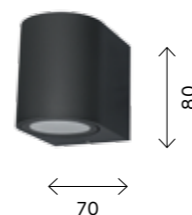

Canneto

ECO

Уличный светильник коллекции Canneto выглядит просто и стильно, благодаря интересной геометрической форме. Металлическое основание окрашено в черный и белый цвет на ваш выбор. Он прекрасно дополнит обстановку экстерьера загородного дома в современном стиле. Модель имеет высокий уровень IP-защиты от влаги и пыли. Рекомендуемая площадь освещения — 5 кв. м.

● **SL9503.401.01**
черный

○ **SL9503.501.01**
белый

цоколь LED
1 × 6 W
IP54

high-tech 234

Borgo

Уличные бра коллекции Borgo — воплощение минималистической дизайн-концепции. Строгая форма светильника лишь подчеркивает его совершенство. Корпус выполнен из алюминия и окрашен в черный цвет. Светильники имеют степень защиты IP54 и предназначены для зонального освещения стен зданий и других архитектурных сооружений.

● **SL9001.401.01**
черный

цоколь GU10
1 × LED / 35 W
IP54

● **SL9001.401.02**
черный

цоколь GU10
2 × LED / 35 W
IP54

high-tech 235