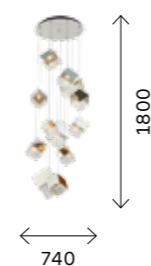

Коллекция Riello понравится любителям геометрических форм и чистых линий. Плафоны из стекла ручной работы выполнены в форме куба с декоративной накладкой из металла с глянцевой финишной отделкой в золоте или хrome. Кроме одиночных подвесов в коллекции представлены композиции на 3, 6, 9 и 12 плафонов.

SL1182.103.09  
хром  
+ прозрачный,  
хром

SL1182.203.09  
золото  
+ прозрачный,  
золото

цоколь G9  
9 × LED / 5 W  
в комплекте  
4000 k  
IP20

SL1182.103.03  
хром  
+ прозрачный,  
хром

SL1182.203.03  
золото  
+ прозрачный,  
золото

цоколь G9  
3 × LED / 5 W  
в комплекте  
4000 k  
IP20