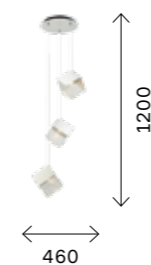

Коллекция Riello понравится любителям геометрических форм и чистых линий. Плафоны из стекла ручной работы выполнены в форме куба с декоративной накладкой из металла с глянцевой финишной отделкой в золоте или хrome. Кроме одиночных подвесов в коллекции представлены композиции на 3, 6, 9 и 12 плафонов.

SL1182.103.09  
хром  
+ прозрачный,  
хром

SL1182.203.09  
золото  
+ прозрачный,  
золото

цоколь G9  
9 × LED / 5 W  
в комплекте  
4000 k  
IP20

SL1182.103.03  
хром  
+ прозрачный,  
хром

SL1182.203.03  
золото  
+ прозрачный,  
золото

цоколь G9  
3 × LED / 5 W  
в комплекте  
4000 k  
IP20