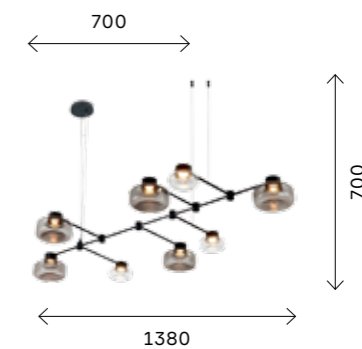

цоколь LED
2 × 3 W
в комплекте
3000 K
330 LM

SL6005.401.05
черный
+ дымчатый,
прозрачный

цоколь LED
5 × 3 W
в комплекте
3000 K

SL6005.401.03
черный
+ дымчатый,
прозрачный

цоколь LED
3 × 3 W
в комплекте
3000 K
495 LM

SL6005.403.08
черный
+ дымчатый,
прозрачный

цоколь LED
8 × 3 W
в комплекте
3000 K
1320 LM