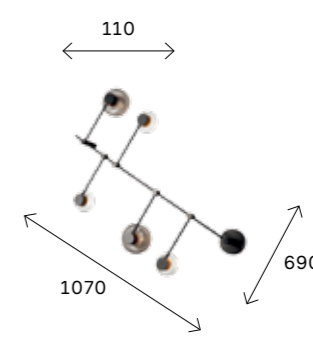

цоколь LED
2 × 3 W
в комплекте
3000 K
330 LM

SL6005.401.05
черный
+ дымчатый,
прозрачный

цоколь LED
5 × 3 W
в комплекте
3000 K

SL6005.401.03
черный
+ дымчатый,
прозрачный

цоколь LED
3 × 3 W
в комплекте
3000 K
495 LM