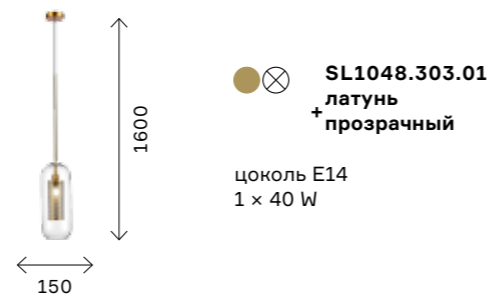

Gerrit

modern 136

Акцентные светильники Gerrit привлекают внимание своей необычной формой и оригинальным двойным плафоном. Плафоны сделаны из прозрачного стекла и металлической сетки, расположенной внутри. Благодаря такой конструкции свет становится теплым и приглушенным. При этом светильники выглядят легкими и утонченными.