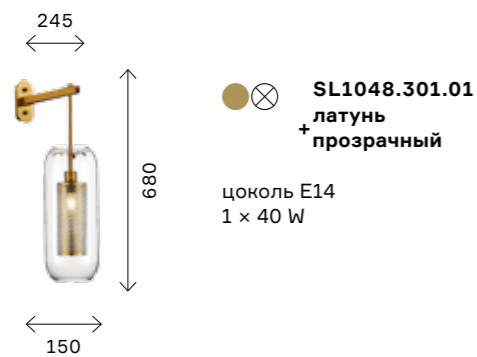

Gerrit

modern 136

Акцентные светильники Gerrit привлекают внимание своей необычной формой и оригинальным двойным плафоном. Плафоны сделаны из прозрачного стекла и металлической сетки, расположенной внутри. Благодаря такой конструкции свет становится теплым и приглушенным. При этом светильники выглядят легкими и утонченными.