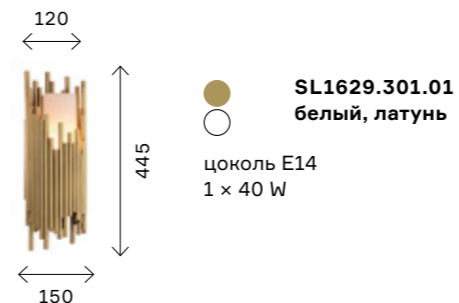

Arezzo

Бра и настенные светильники перестали быть исключительно функциональными, дополнительными источниками света. Крупные, оригинальные бра привлекают внимание в качестве самостоятельных дизайнерских объектов.

Бра различных форм и размеров с использованием крупного хрустального стекла, обрамленного металлом, идеально подойдут для акцентного освещения и придания интерьеру атмосферы изысканной роскоши.

modern 148

Cesena

modern 149