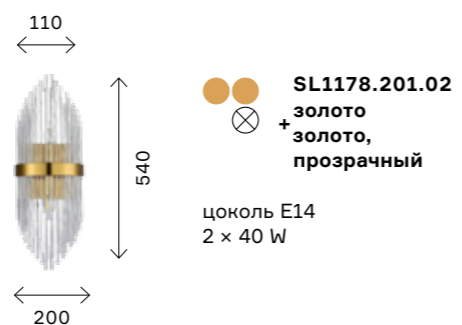

Arezzo

Бра и настенные светильники перестали быть исключительно функциональными, дополнительными источниками света. Крупные, оригинальные бра привлекают внимание в качестве самостоятельных дизайнерских объектов.

Бра различных форм и размеров с использованием крупного хрустального стекла, обрамленного металлом, идеально подойдут для акцентного освещения и придания интерьеру атмосферы изысканной роскоши.