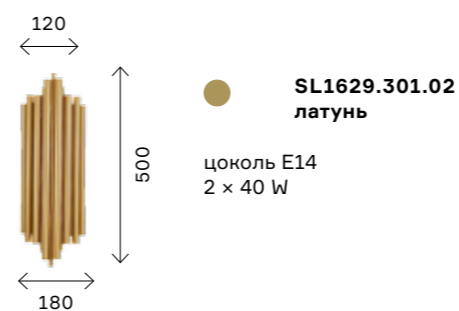

Arezzo

Бра и настенные светильники перестали быть исключительно функциональными, дополнительными источниками света. Крупные, оригинальные бра привлекают внимание в качестве самостоятельных дизайнерских объектов.

Бра различных форм и размеров с использованием крупного хрустального стекла, обрамленного металлом, идеально подойдут для акцентного освещения и придания интерьеру атмосферы изысканной роскоши.

modern 148

Cesena

modern 149