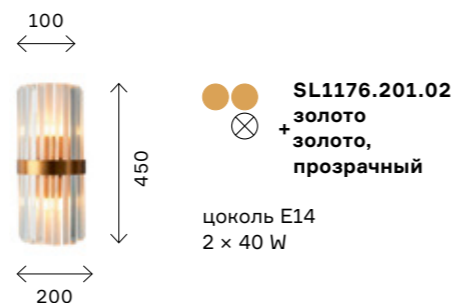

Arezzo

Бра и настенные светильники перестали быть исключительно функциональными, дополнительными источниками света. Крупные, оригинальные бра привлекают внимание в качестве самостоятельных дизайнерских объектов.

Бра различных форм и размеров с использованием крупного хрустального стекла, обрамленного металлом, идеально подойдут для акцентного освещения и придания интерьеру атмосферы изысканной роскоши.