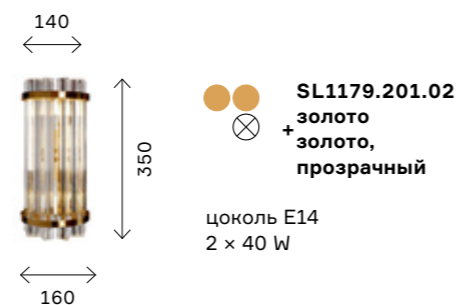

Бра различных форм и размеров с использованием крупного хрустального стекла, обрамленного металлом, идеально подойдут для акцентного освещения и придания интерьеру атмосферы изысканной роскоши.

modern 148