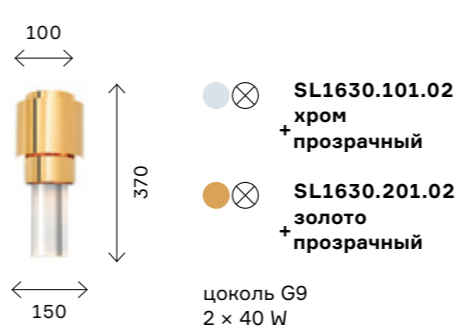

Arezzo

Бра и настенные светильники перестали быть исключительно функциональными, дополнительными источниками света. Крупные, оригинальные бра привлекают внимание в качестве самостоятельных дизайнерских объектов.

Бра различных форм и размеров с использованием крупного хрустального стекла, обрамленного металлом, идеально подойдут для акцентного освещения и придания интерьеру атмосферы изысканной роскоши.

modern 148

Cesena

modern 149