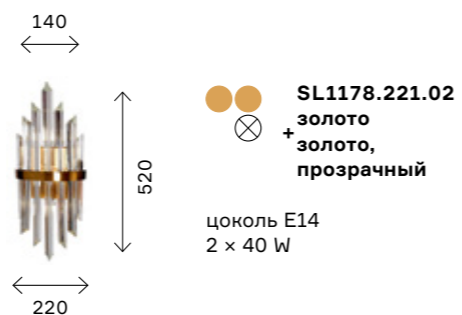

Бра различных форм и размеров с использованием крупного хрустального стекла, обрамленного металлом, идеально подойдут для акцентного освещения и придания интерьеру атмосферы изысканной роскоши.

modern 148