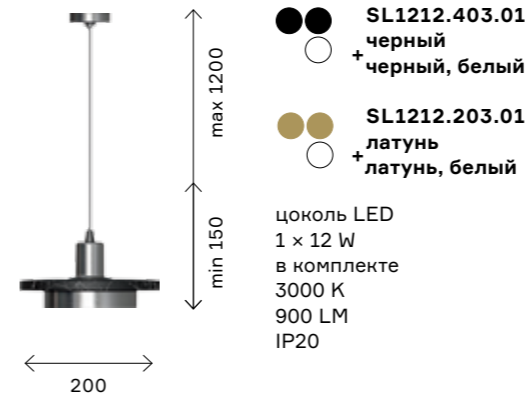

Oltarno

Сочетание натуральных материалов в отделке и светодиодов делает подвесы Oltarno образцом современного светильника. В качестве декора используется натуральный мрамор. Благодаря опаловому рассеивателю подвесы обеспечивают мягкий свет с широким углом освещения.