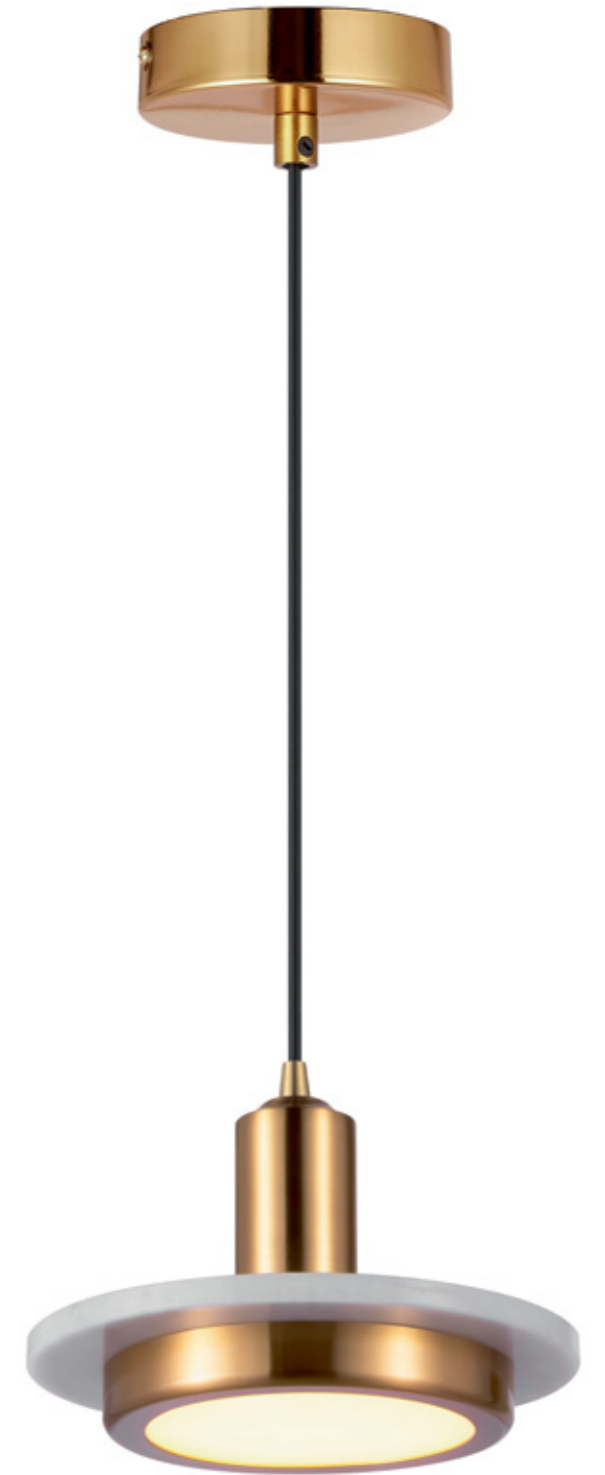

Varese

Особенность подвесов Varese — сочетание элементов из металла в модном цвете латунь и разных декоративных материалов. В качестве украшения идет темный и светлый мрамор, а также керамогранит с вкраплениями натурального камня разных цветов. Благодаря использованию натурального камня каждый подвес по-настоящему уникален.

modern 152

Oltarno

Сочетание натуральных материалов в отделке и светодиодов делает подвесы Oltarno образцом современного светильника. В качестве декора используется натуральный мрамор. Благодаря опаловому рассеивателю подвесы обеспечивают мягкий свет с широким углом освещения.

modern 153