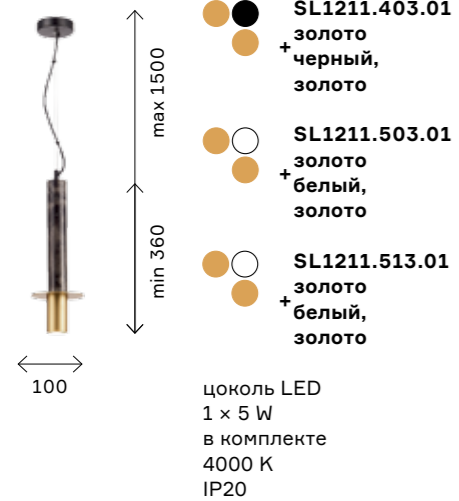

Varese

Особенность подвесов Varese — сочетание элементов из металла в модном цвете латунь и разных декоративных материалов. В качестве украшения идет темный и светлый мрамор, а также керамогранит с вкраплениями натурального камня разных цветов. Благодаря использованию натурального камня каждый подвес по-настоящему уникален.

modern 152

Oltarno

Сочетание натуральных материалов в отделке и светодиодов делает подвесы Oltarno образцом современного светильника. В качестве декора используется натуральный мрамор. Благодаря опаловому рассеивателю подвесы обеспечивают мягкий свет с широким углом освещения.

modern 153