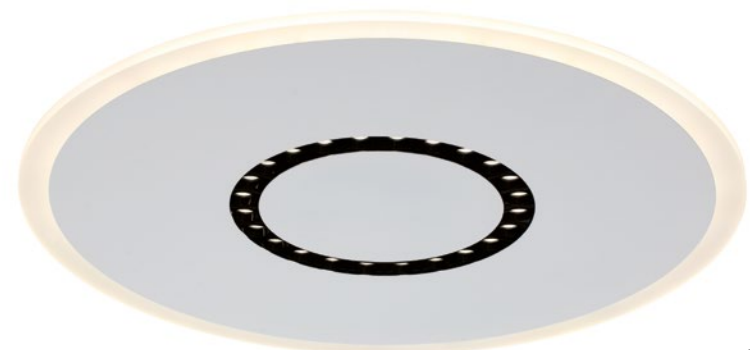

МЕТАЛЛ/ГЛАДКИЙ

АКРИЛ / ГЛАДКИЙ

ЗАЩИТА ОТ ЧАСТИЦ  
БОЛЕЕ 12,5ММ

ПУЛЬТ ДУ В КОМПЛЕКТЕ

7663/34L

7663/44L

# COSMO

Футуристичные светильники COSMO созданы не только удивлять, но и освещать! Рассеиватель по контуру светильников служит для общего освещения, распределяя свет по всему пространству помещения. При этом трековые светильники в центре создают направленный строго вниз свет, который позволит осветить определенную зону, например обеденный стол.

Артикул	Габариты	Световой Поток	Мощность	Цвет	Цветовая Температура	CRI
<b>7663/34L</b>	⌀ 480x480 ↓ 35	3850 Лм	34Вт + 17Вт	Белый	3000К-6000К	>80
<b>7663/44L</b>	⌀ 618x618 ↓ 35мм	5780 Лм	44Вт + 32Вт	Белый	3000К-6000К	>80