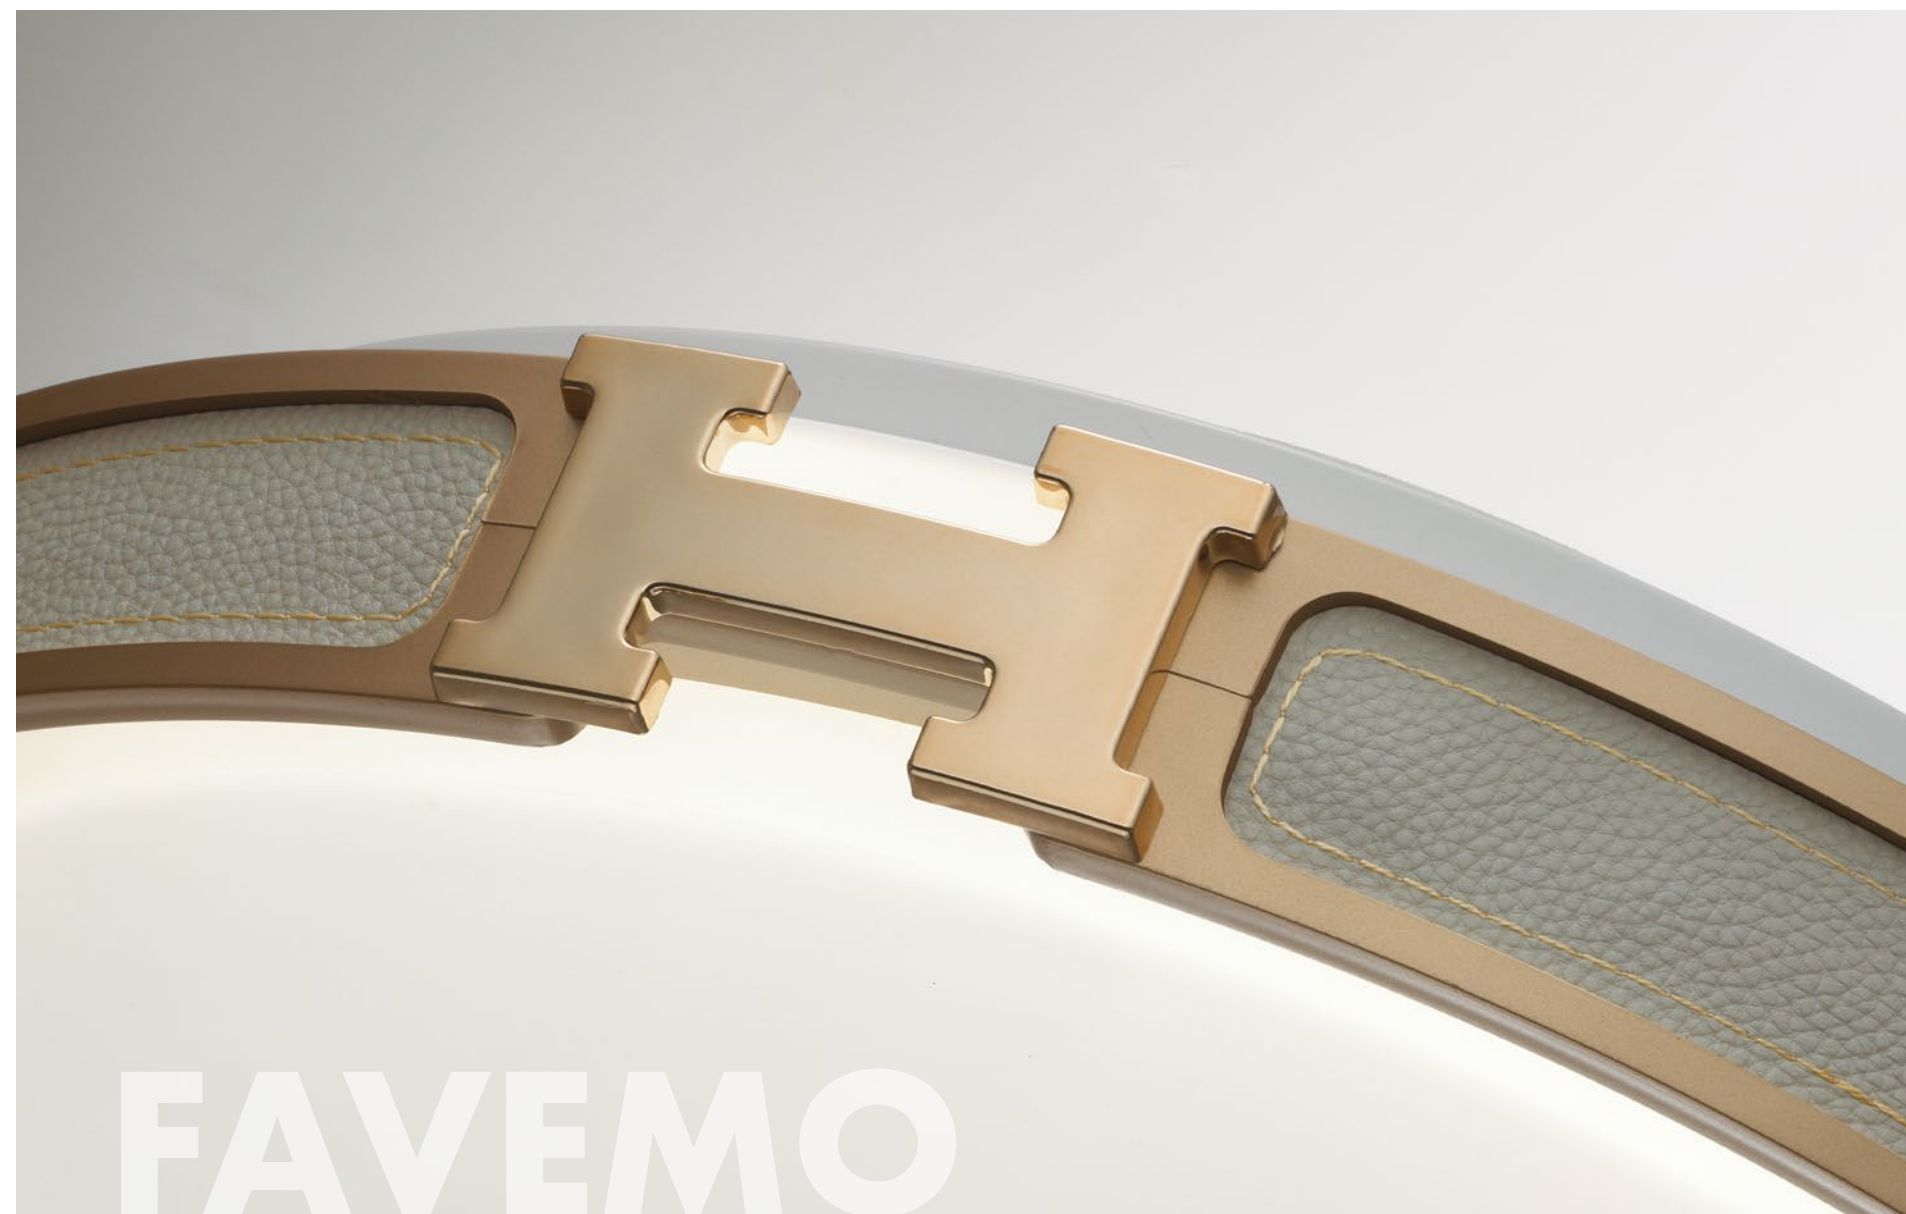

7654

FAVEMO GREY

Артикул	Габариты	Мощность	Световой Поток	Цвет	Цветовая Температура	CRI
7654/DL	⊗ 410x410 ↑ 85 мм	48Вт	4560Лм	золотистый/серо-голубой	4000К	>80
7654/EL	⊗ 505x505 ↑ 82 мм	70Вт	6050Лм	золотистый/серо-голубой	3000К/4000К/6000К	>80

ФУНКЦИЯ «ПАМЯТЬ» ВОЗМОЖНОСТЬ ИСПОЛЬЗОВАТЬ ВЫБРАННЫЙ СВЕТОВОЙ РЕЖИМ ЧЕРЕЗ НАСТЕННЫЙ ВЫКЛЮЧАТЕЛЬ

ПУЛЬТ ДУ В КОМПЛЕКТЕ ТОЛЬКО У МОДЕЛИ 7654/EL

ПЛАСТИК/ИСКУССТВЕННАЯ КОЖА

ВЫСОКОКАЧЕСТВЕННЫЙ ПЛАСТИК МАРКИ PMMA 2.0 (БЕЗ ЗАПАХА, НЕ ЖЕЛТЕЕТ СО ВРЕМЕНЕМ, УДАРОПРОЧНЫЙ, ВЫСОКАЯ СВЕТОПРОПУСКАЕМОСТЬ)

ЗОЛОТАЯ ВСТАВКА НА ОБОДЕ

ПЛАСТИК/БЕЗ ТЕКСТУРЫ/МАТОВЫЙ

IP43 ЗАЩИТА ОТ ПАДАЮЩИХ БРЫЗГ ПОД УГЛОМ ДО 60ГРАД.