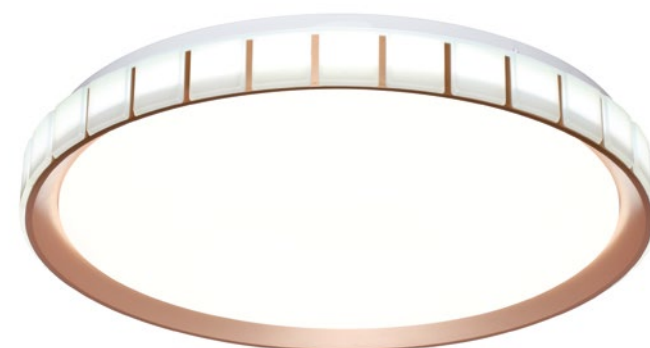

KUPI

7695/EL

7696/EL

KUPI GOLD/ SILVER

Артикул	Габариты	Мощность	Световой Поток	Цвет	Цветовая Температура	CRI
7695/EL	⌀ 490x490 ↓ 75 мм	70Вт	6050Лм	розовое золото	3000К-6000К	>80
7696/EL	⌀ 490x490 ↓ 75 мм	70Вт	6050Лм	серебро	3000К-6000К	>80

Функция «Память» возможность использовать выбранный световой режим через настенный выключатель

ПЛАСТИК/БЕЗ ТЕКСТУРЫ/МАТОВЫЙ

IP43 ЗАЩИТА ОТ ПАДАЮЩИХ БРЫЗГ ПОД УГЛОМ ДО 60ГРАД.

ПУЛЬТ ДУ В КОМПЛЕКТЕ

ВЫСОКОКАЧЕСТВЕННЫЙ ПЛАСТИК МАРКИ РИММА 2.0 (БЕЗ ЗАПАХА, НЕ ЖЕЛТЕЕТ СО ВРЕМЕНЕМ, УДАРОПРОЧНЫЙ, ВЫСОКАЯ СВЕТОПРОПУСКАЕМОСТЬ)

ПЛАСТИК/РЕЛЬЕФНЫЙ СВЕТОПРОПУСКАЮЩИЙ