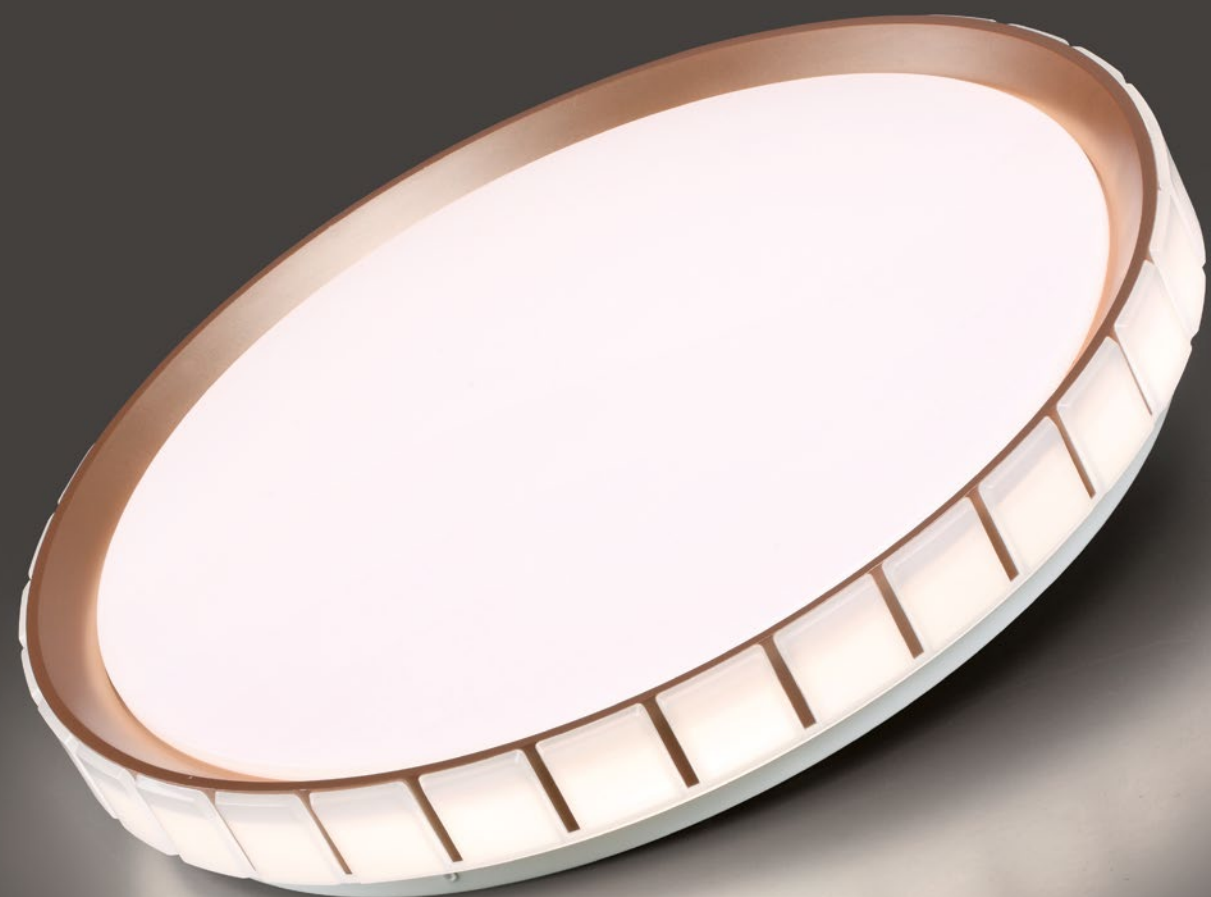

KUPI

7695/EL

7696/EL

KUPI GOLD/ SILVER

Артикул	Габариты	Мощность	Световой Поток	Цвет	Цветовая Температура	CRI
7695/EL	⌀ 490x490 ↓ 75 мм	70Вт	6050Лм	розовое золото	3000К-6000К	>80
7696/EL	⌀ 490x490 ↓ 75 мм	70Вт	6050Лм	серебро	3000К-6000К	>80

Функция «Память» возможность использовать выбранный световой режим через настенный выключатель

ПЛАСТИК/БЕЗ ТЕКСТУРЫ/МАТОВЫЙ

IP43 ЗАЩИТА ОТ ПАДАЮЩИХ БРЫЗГ ПОД УГЛОМ ДО 60ГРАД.

ПУЛЬТ ДУ В КОМПЛЕКТЕ

ВЫСОКОКАЧЕСТВЕННЫЙ ПЛАСТИК МАРКИ РИММА 2.0 (БЕЗ ЗАПАХА, НЕ ЖЕЛТЕЕТ СО ВРЕМЕНЕМ, УДАРОПРОЧНЫЙ, ВЫСОКАЯ СВЕТОПРОПУСКАЕМОСТЬ)

ПЛАСТИК/РЕЛЬЕФНЫЙ СВЕТОПРОПУСКАЮЩИЙ