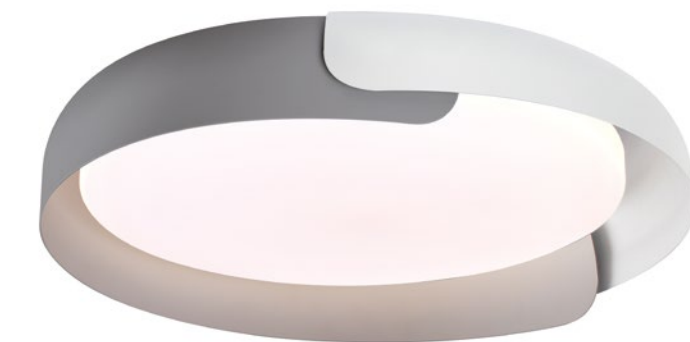

ПЛАСТИК/ГЛАДКИЙ
МАТОВЫЙ

МЕТАЛЛ/ГЛАДКИЙ

ГАРАНТИЯ 3 ГОДА

ЗАЩИТА ОТ ЧАСТИЦ
БОЛЕЕ 12,5ММ

ПУЛЬТ ДИСТАНЦИОННОГО
УПРАВЛЕНИЯ В КОМПЛЕКТЕ

ФУНКЦИЯ «ПАМЯТЬ»
ВОЗМОЖНОСТЬ ИСПОЛЬЗОВАТЬ
ВЫБРАННЫЙ СВЕТОВОЙ РЕЖИМ
ЧЕРЕЗ НАСТЕННЫЙ ВЫКЛЮЧАТЕЛЬ

7706/60L

7707/60L

ANTARES

Настенно-потолочные светильники - это стильно! Новая лаконичная серия ANTARES станет предметом зависти и желания Ваших гостей. Серый цвет, имитирующий цвет бетона, выбран не случайно - он уже не первый сезон удерживает лидирующие позиции в дизайне. Новое прочтение классической формы, которое мгновенно преобразит Ваше пространство. ANTARES - самый инстаграмный светильник года!

7706/60L

LED, 3099 Lm, 60Вт, 3000K-6000K
Ø 580x580 ↓ 100

цвет: белоснежный | черный де люкс
матерал: металл | акрилл

7707/60L

LED, 2862 Lm, 60Вт, 3000K-6000K
Ø 580x580 ↓ 100

цвет: белоснежный | серый бетон
матерал: металл | акрилл