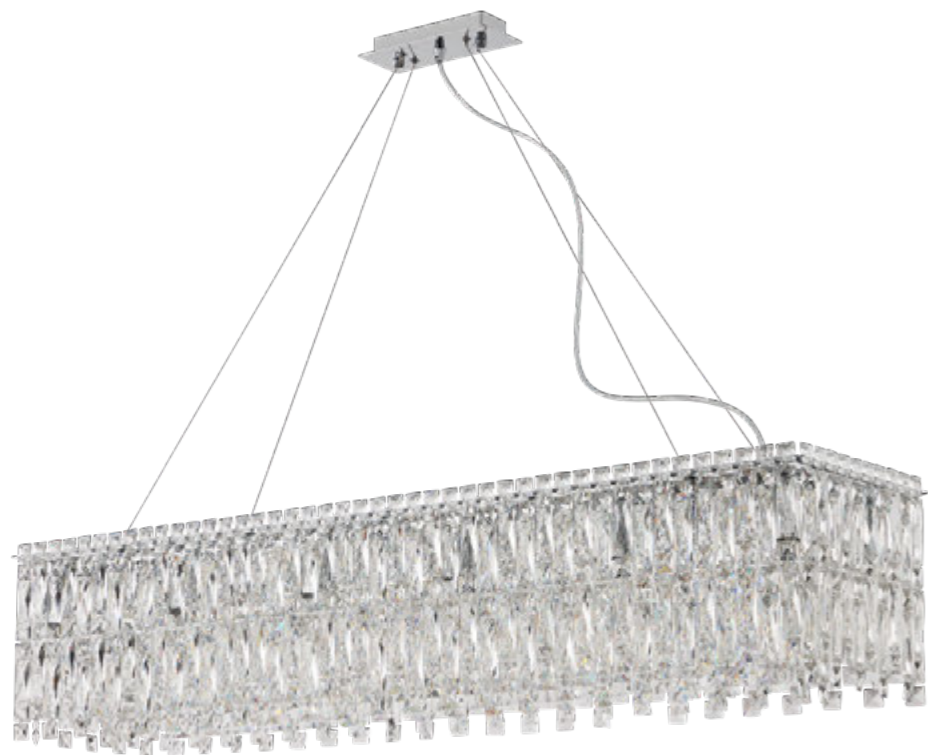

Хрусталь

Splenddy

Металл [хром]
Хрусталь

2173/09/12PL

Q 12 x E14 / 40W
L1200 / W280
Hmin500 / Hmax1000

2173/09/12P

Q 12 x E14 / 40W
L800 / W800
Hmin500 / Hmax1000

2173/09/8P

Q 8 x E14 / 40W
L800 / W800
Hmin500 / Hmax1000

2173/09/02P

Q 2 x E14 / 40W
L200 / W200
Hmin500 / Hmax1000

2173/09/02W

Q 2 x E14 / 40W
L200 / W120 / H230

2173/09/8C

Q 8 x E14 / 40W
L600 / W600 / H300