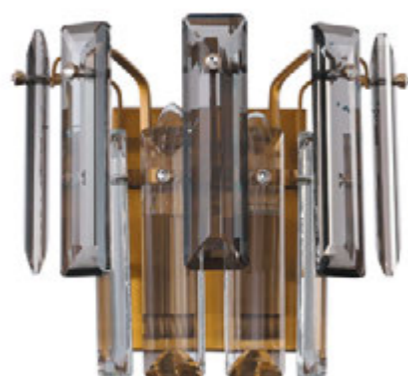

Хрусталь

Ton

● Металл [бронза]
● Хрусталь

Светильники серии Ton выполнены из металлической арматуры, гальванизированной в цвет бронзы и в цвет хрома и декорированы хрусталем высшей категории вытянутой формы прозрачным и гальванизированным в дымчатый цвет.

2159/05/12PL

Q 12 x E14 / 40W
L1200 / W300
Hmin400 / Hmax990

2159/05/08P

Q 8 x E14 / 40W
L600 / W600
Hmin600 / Hmax1200

2159/05/12P

Q 12 x E14 / 40W
L800 / W800
Hmin600 / Hmax1200

2159/05/08C

Q 8 x E14 / 40W
L500 / W500 / H240