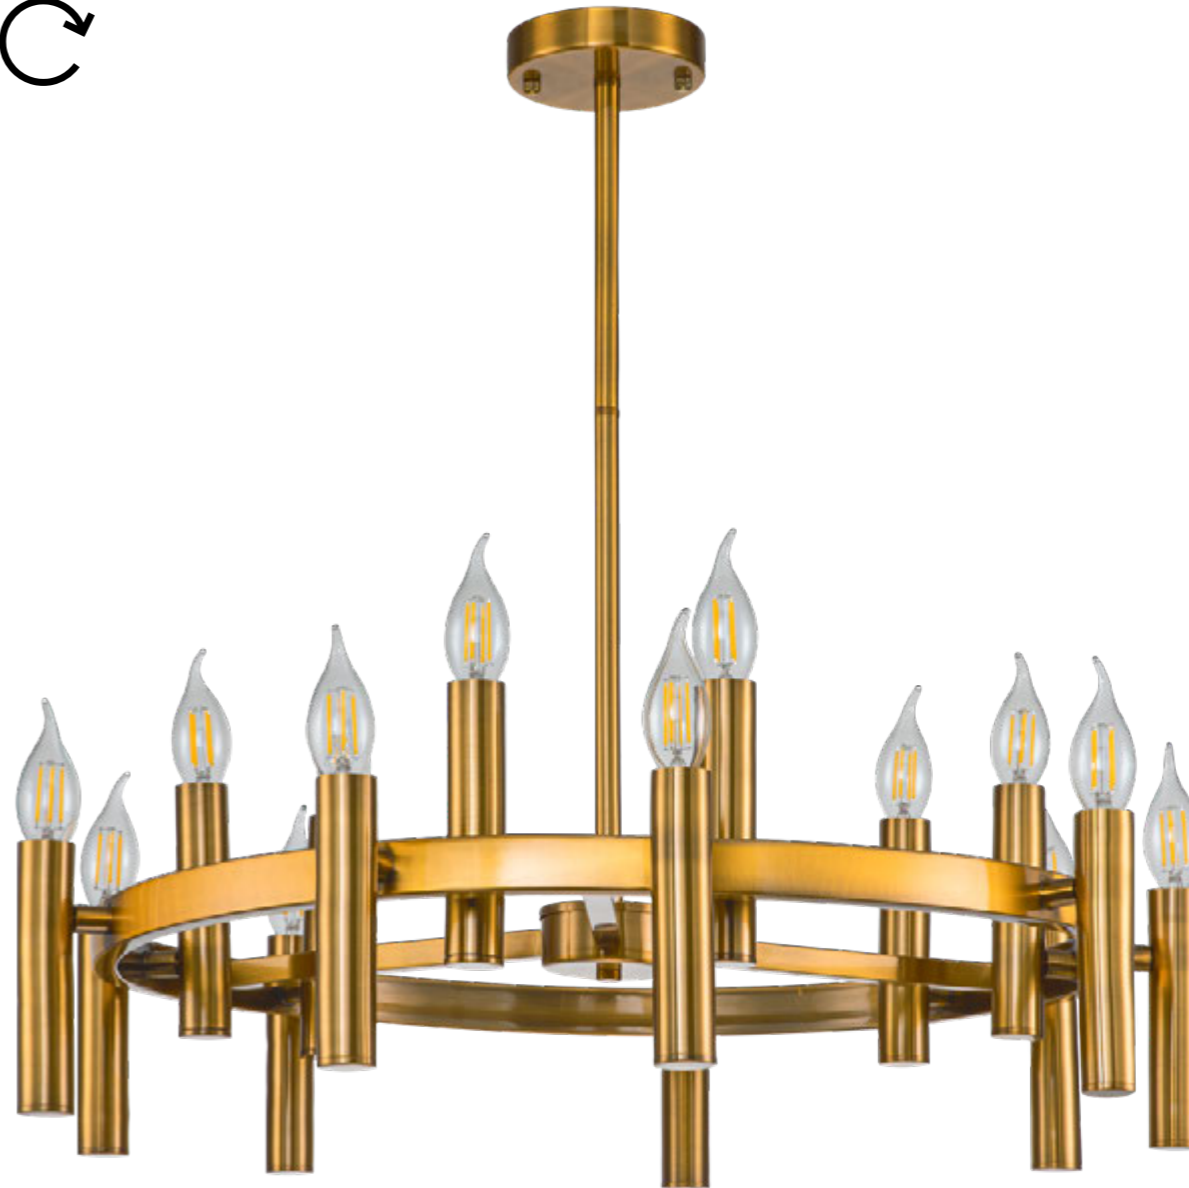

Классика

Leonardo

Металл [бронза]

Светильники серии Leonardo выполнены из металлической арматуры, гальванизированной в цвет бронзы. Функциональны и практичны благодаря своей возможности менять направление ламп в зависимости от ваших предпочтений.

2156/05/20P

Q 20 x E14 / 60W

L900 / W900

Hmin300 / Hmax950

С Поворотные плафоны

2156/05/15P

Q 15 x E14 / 60W

L700 / W700