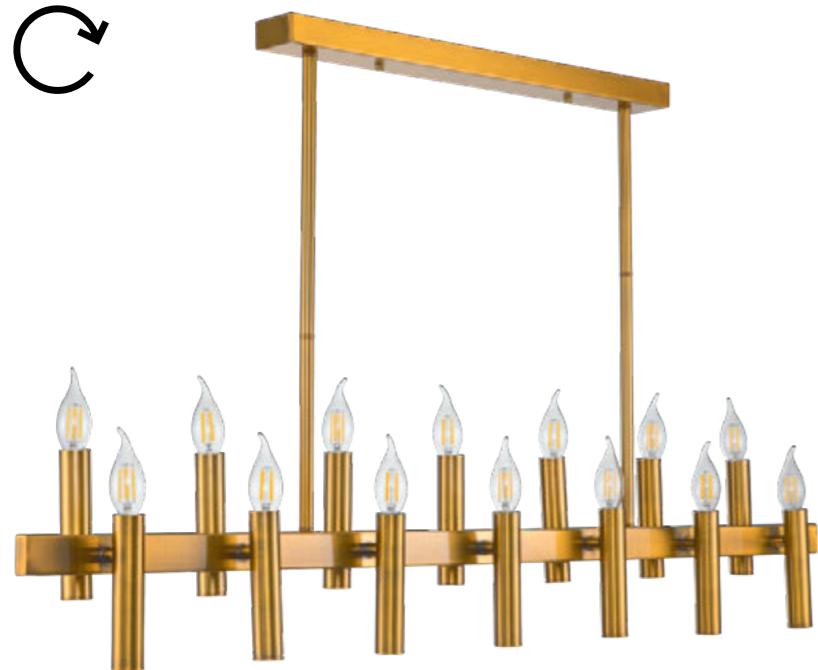

# Leonardo

Металл [бронза]

**2156/05/14PL**

Ø 14 x E14 / 60W

L1200 / W120

Hmin310 / Hmax950

⌚ Поворотные плафоны

**2156/05/03W**

Ø 3 x E14 / 60W

L400 / W165 / H150

⌚ Поворотные плафоны

**2156/05/04P**

Ø 4 x E14 / 60W

L140 / W140 / H1650

⌚ Поворотные плафоны