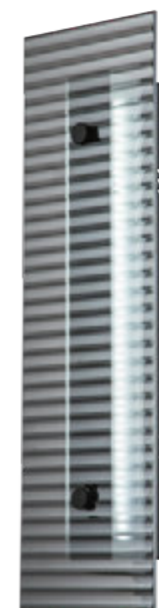

4007/02/01W

Q 1 x LED / 12W
W120 / H400