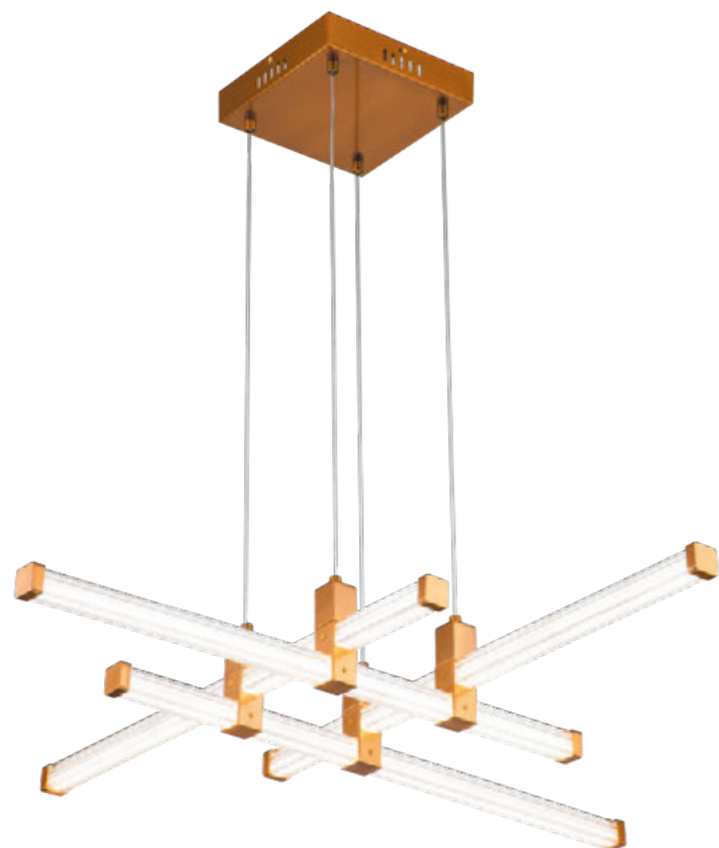

Серия

Quadro

Металл [латунь]
Стекло

Светильники серии Quadro выполнены из металлической арматуры, окрашенной в черный цвет или гальванизированной в цвет бронзы. Светодиодный источник света закрыт белым силиконом, заключенным в плафон квадратной формы из прозрачного акрила. Все модели серии Quadro комплектуются пультом дистанционного управления 2,4G и драйвером высокого качества с европейским стандартом TÜV. Пульт дистанционного управления обеспечивает переключение трех режимов световой температуры и диммирование.

4010/05/04P

Q LED / 60W
L860 / W860 / H1200
Hmin300 / Hmax1200

4010/05/01W

Q LED / 20W
L25 / W25 / H650

4010/05/01PS

Q LED / 15W
L25 / W25 / H1500

4010/05/01P

Q LED / 20W
L25 / W25 / H1500

4010/05/04C

Q LED / 60W
L860 / W860 / H100

4010/05/01PL

Q LED / 25W
L70 / W70 / H1200