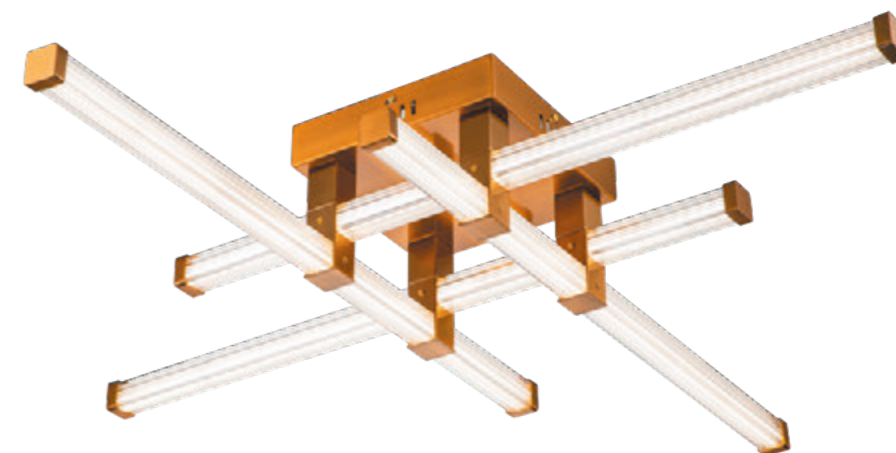

4010/05/04C

Q LED / 60W
L860 / W860 / H100