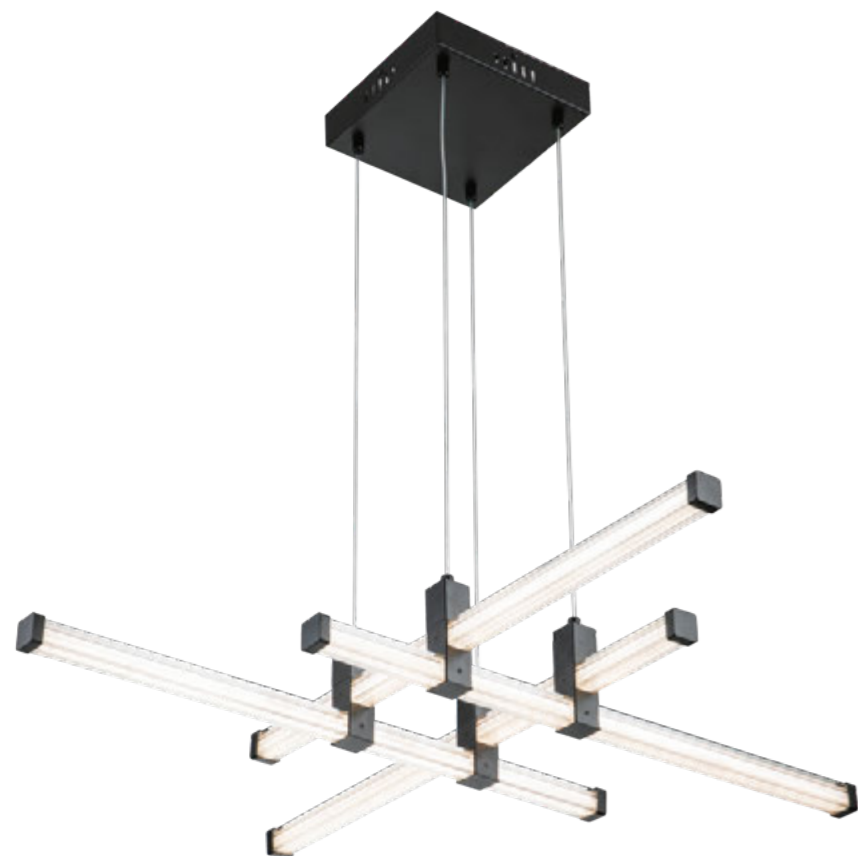

Серия

Quadro

● Металл [черный]
● Стекло

4010/02/04P

Q LED / 60W
L860 / W860 / H1200
Hmin300 / Hmax1200

4010/02/01W

Q LED / 20W
L25 / W25 / H650

4010/02/01PS

Q LED / 15W
L25 / W25 / H1500

4010/02/01P

Q LED / 20W
L25 / W25 / H1500

4010/02/04C

Q LED / 60W
L860 / W860 / H100

4010/02/01PL

Q LED / 25W
L70 / W70 / H1200