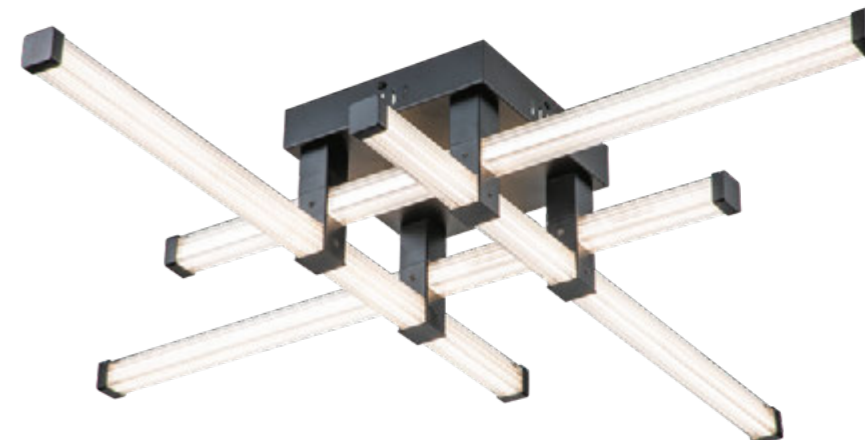

Серия

Quadro

● Металл [черный]
● Стекло

4010/02/04P

Q LED / 60W
L860 / W860 / H1200
Hmin300 / Hmax1200

4010/02/01W

Q LED / 20W
L25 / W25 / H650

4010/02/01PS

Q LED / 15W
L25 / W25 / H1500

4010/02/01P

Q LED / 20W
L25 / W25 / H1500

4010/02/04C

Q LED / 60W
L860 / W860 / H100

4010/02/01PL

Q LED / 25W
L70 / W70 / H1200