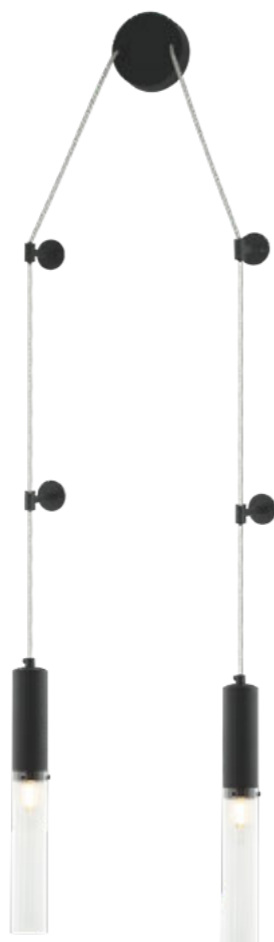

Модерн

Satori

● Металл [черный]
● Стекло

2161/02/02WP

Q 2 x E14 / 40W
L150 / W60 / H1500

2161/02/01P

Q 1 x E14 / 40W
L50 / W50 / H1500

2161/02/02WP

Q 2 x E14 / 40W
L150-3000 / W170
Hmin530 / Hmax1500

2161/02/02W

Q 2 x E14 / 40W
L100 / W50 / H580